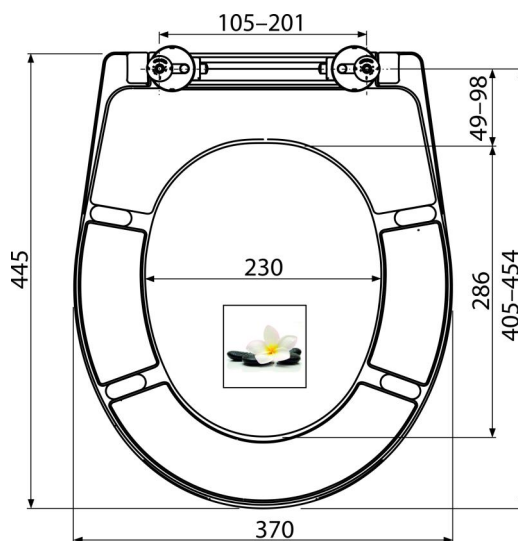

A604 FLOWER

Сиденье для унитаза универсальное SOFTCLOSE, Дюропласт

Область применения

Для унитазов в соответствии с таблицей совместимости

Характеристика

- Стабильный цвет материала
- Цвет: белый с печатью, мотив ЦВЕТОК
- CLICK-система позволяет легко чистить керамику благодаря быстрому демонтажу сиденья
- Металлические петли с белой пластиковой крышкой универсально регулируемые в двух осях
- Материал: дюропласт с антибактериальными свойствами (благодаря содержанию соединений серебра)
- Возможность затягивания с помощью отвертки сверху шарнира
- SOFTCLOSE – система безопасного плавного закрытия крышки и сиденья

Содержание комплекта

- Петли P106B
- Сиденье для унитаза

Код заказа, Логистическая информация

Код	EAN	Вес (шт упаковка паллета)	Размеры (шт упаковка)	Количество (упаковка паллета)
A604 FLOWER	8595580541521	2,60 13,00 332,0 кг	375×57×462 475×385×295 MM	5 120 шт