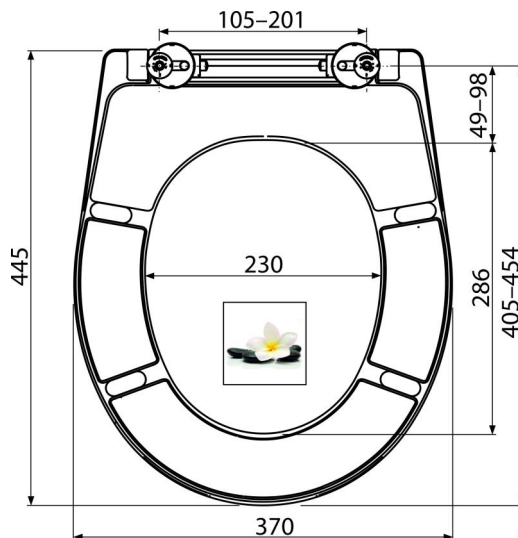

# A604 FLOWER

WC sedátko univerzálne SOFTCLOSE, Duroplast

## Objednací kód, Logistické informácie

Kód	EAN	Hmotnosť (kus   balenie   paleta)	Rozmer (kus   balenie)	Množstvo (balenie   paleta)
A604 FLOWER	8595580541521	2,60   13,00   332,0 kg	375x57x462   475x385x295 mm	5   120 ks