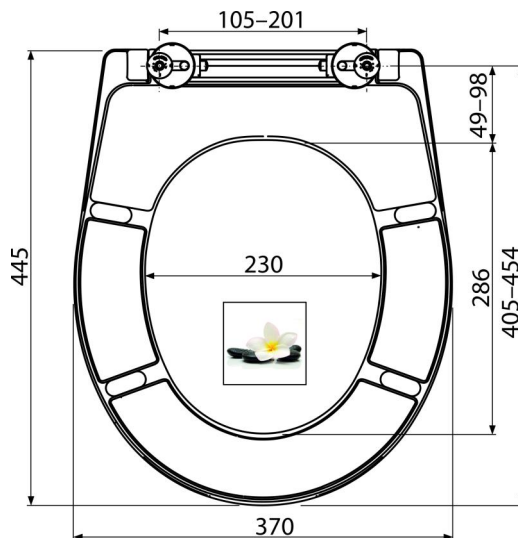

A604 FLOWER

WC daska univerzalna SOFTCLOSE, Duroplast

Primena

Za WC školjke prema tablici kompatibilnosti

Karakteristike

- Kolor-stabilan materijal
- Boja: bela sa print motivom FLOWER
- CLICK sistem – lako čišćenje keramike zahvaljujući funkciji jednostavnog uklanjanja daske
- Metalne šarke sa belom plastičnom kapom univerzalno podesive u dve ose
- Materijal: duroplast sa antibakterijskim svojstvima (postignut česticama srebra)
- Mogućnost zatezanja šarke odozgo odvijanjem
- SOFTCLOSE - sporo spuštajući sigurnosni sistem

Obim isporuke

- Šarke P106B
- WC daska

Broj porudžbine, Logističke informacije

Šifra	EAN	Težina (komad pakovanje paleta)	Dimenzije (komad paleta)	Količina (pakovanje paleta)
A604 FLOWER	8595580541521	2,60 13,00 332,0 kg	375x57x462 475x385x295 mm	5 120 kom