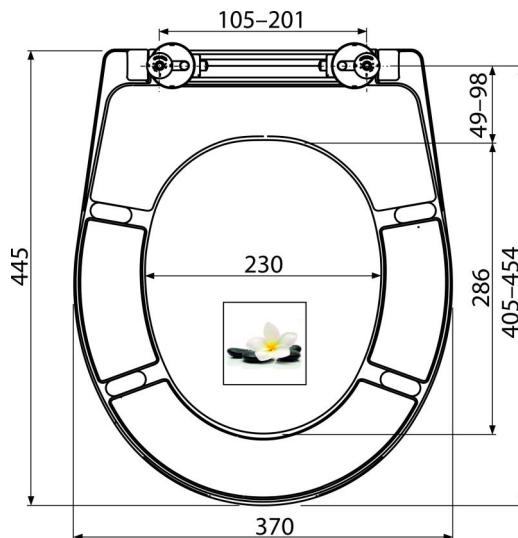

A604 FLOWER

Сидіння для унітазу універсальне SOFTCLOSE, Дюропласт

Галузь застосування

Для унітазів відповідно по таблиці сумісності

Характеристика

- Стабільний колір матеріалу
- Колір: білий з печаткою, малюнок КВІТКА
- CLICK-система дозволяє легко чистити кераміку завдяки швидкому демонтажу сидіння
- Металеві петлі з білою пластиковою кришкою універсально регульовані в двох осях
- Матеріал: дюропласт з антибактеріальними властивостями (завдяки вмісту сполук срібла)
- Можливість затягування з допомогою викрутки зверху шарніра
- SOFTCLOSE – система безпечного плавного закриття кришки і сидіння

Зміст комплекту

- петлі P106B
- Сидіння для унітазу

Код замовлення, Логістична інформація

Код	EAN	Вага (шт упаковка палета)	Розміри (шт упаковка)	Кількість (упаковка палета)
A604 FLOWER	8595580541521	2,60 13,00 332,0 кг	375×57×462 475×385×295 MM	5 120 шт