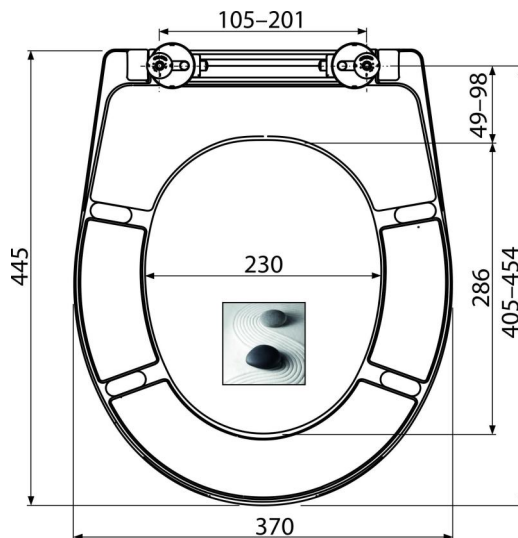

A604 ZEN

Тоалетна седалка универсална SOFTCLOSE, Duroplast

Приложение

За тоалетни чинии според таблицата за съвместимост

Характеристики

- Цветоустойчив материал
- Цвят: бял с мотиви ZEN
- CLICK система - лесно почистване на керамиката благодарение на функцията за премахване на седалката
- Метални панти с бяла пластмасова капачка, универсално регулируеми в две оси
- Материал: дурупласт с антибактериални свойства (постигнат чрез сребърни съединения)
- Възможност за затягане на пантата отгоре с отвертка
- SOFTCLOSE - бавно затваряща се система за безопасност

Обхват на доставката

- Панти P106B
- Тоалетна седалка

Продуктов код, Логистична информация

Код	EAN	Тегло (брой опаковка палет)	Размери (брой опаковка)	Количество (опаковка палет)
A604 ZEN	8595580541538	2,60 13,00 332,0 кг	375×57×462 475×385×295 мм	5 120 бр