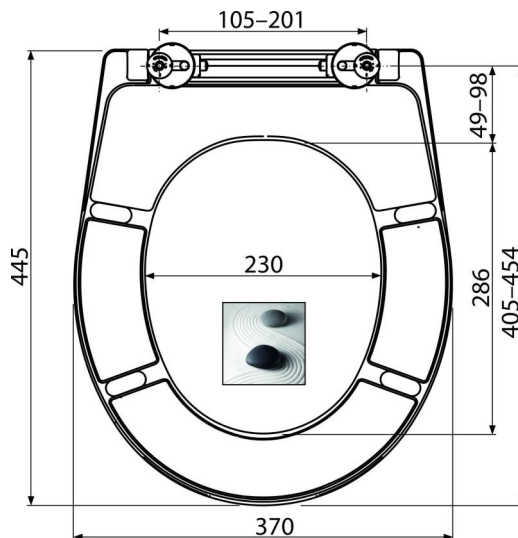

A604 ZEN

WC ülőke univerzális SOFTCLOSE, Duroplast

**Alkalmazás**

A kompatibilitási táblázat szerinti WC csészéhez

Jellemzők

- Szintálló anyag
- Szín: fehér nyomtatási motívum ZEN
- CLICK-rendszer – könnyen tisztítható kerámia, köszönhető a gyorsan levehető ülőkének
- Fém pántok fehér műanyag kupakkal univerzálisan állítható
- Anyag: duroplast antibakteriális hatással (ezüstöt tartalmazó vegyületek biztosításával)
- A pánt behúzása fentről csavarhúzóval
- SOFTCLOSE – lassú záródású biztonsági ülőke rendszer

Csomag tartalma

- Pántok P106B
- WC ülőke

Rendelési szám, Logisztikai információk

Kód	EAN	Súly (db csomagolás paletta)	Méret (db csomagolás)	Mennyiség (csomagolás paletta)
A604 ZEN	8595580541538	2,60 13,00 332,0 kg	375×57×462 475×385×295 mm	5 120 db