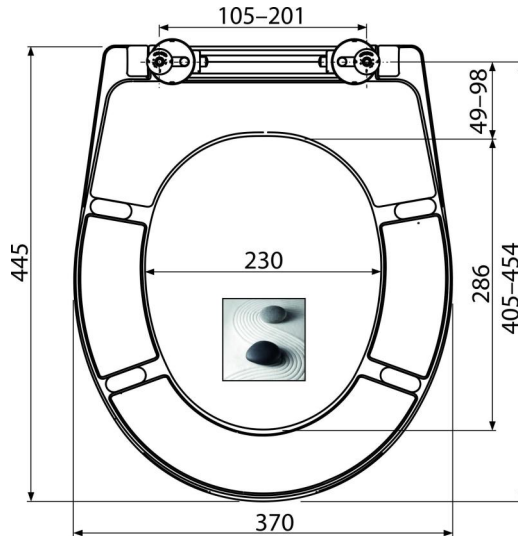

### განმარტება

თავსებადობა ცხრილში არსებული უნიტაზებისთვის

### დამახასიათებელი

- მასალის სტაბილური ფერი
- ფერი: თეთრი ბეჭდვით, მოტივი - ძენი
- CLICK-სისტემა იძლევა კერამიკის მარტივად წმენდის საშუალებას დასაჯდომის სწრაფი დემონტაჟის წყალობით
- მეტალის პეტლები თეთრი პლასტმასის თავსახურით, უნივერსალურად რეგულირებადი ორი ლერძით.
- მასალა: ანტიბაქტერიული თვისებების მქონე დუროპლასტი (ვერცხლის ნაერთების შემცველობის წყალობით)
- საზრასნისით ზეხა ქრილიდან მოჭერის შესაძლებლობა
- SOFTCLOSE - დასაჯდომის და სახურავის უსაფრთხო და ნელი დახურვის სისტემა

### შეკვეთის ნომერი, ლოგისტიკური ინფორმაცია

| კოდი     | EAN           | ნონა<br>(ცალი   შეფუთვა   პლატაზი) | ზომები<br>(ცალი   შეფუთვა)  | რაოდენობა<br>(შეფუთვა   პლატა) |
|----------|---------------|------------------------------------|-----------------------------|--------------------------------|
| A604 ZEN | 8595580541538 | 2,60   13,00   332,0 კგ            | 375x57x462   475x385x295 მმ | 5   120 ცალი                   |