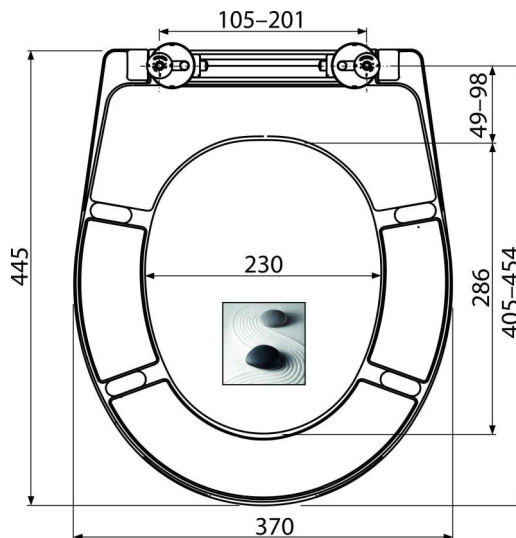

A604 ZEN

Deska sedesowa uniwersalna SOFTCLOSE, Duroplast

Zastosowanie

Do WC misek według tabel zgodności

Cechy

- Materiał odporny na zmianę koloru
- Kolor: biały z nadrukiem, motyw ZEN
- System CLICK – łatwość czyszczenia ceramiki dzięki możliwości szybkiego demontażu deski
- Metalowe zawiasy z białym plastikowym kapturkiem uniwersalnie regulowane w dwóch osiach
- Materiał: termoutwardzalny o właściwościach antybakteryjnych (związki zawierające srebro)
- Istnieje możliwość dokręcenia zawiasu za pomocą śrubokrętu od góry
- SOFTCLOSE – system wolnego opadania

Zakres dostawy

- Zawiasy P106B
- Deska sedesowa

Numer zamówienia, Informacje logistyczne

Kod	EAN	Waga (sztuka pakowanie paleta)	Wymiary (sztuka pakowanie)	Ilość (pakowanie paleta)
A604 ZEN	8595580541538	2,60 13,00 332,0 kg	375×57×462 475×385×295 mm	5 120 szt