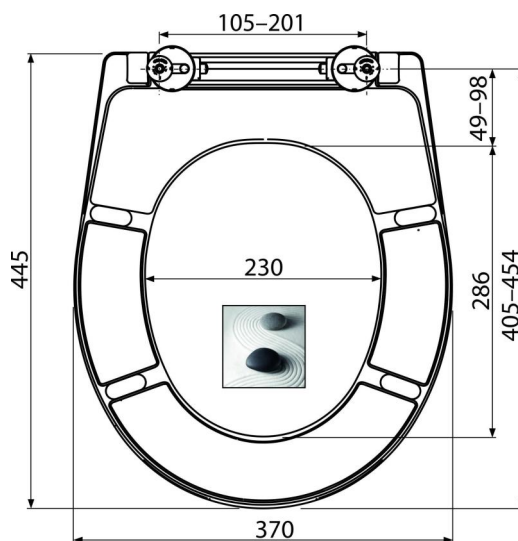

A604 ZEN

Capac WC SOFTCLOSE universal, Duroplast

Aplicație

Pentru vase WC în conformitate cu tabelele de compatibilitate

Caracteristici

- Material rezistent la decolorare
- Culoare: alb cu print ZEN
- Sistem CLICK – ceramica este mai ușor de curățat datorită funcției de detașare a capacului
- Balamale de metal cu capac de plastic alb reglabile pe două axe
- Material: duroplast cu proprietăți antibacteriene (compuși de argint)
- Posibilitatea de strângere a balamalei de sus cu ajutorul unei șurubelnițe
- SOFTCLOSE – sistem sigur cu închidere lentă

Conținutul pachetului

- balamalele P106B
- Capac WC

Detalii pentru comandă, Informații logistice

Cod	EAN	Greutate (buc ambalare palet)	Dimensiuni (buc ambalare)	Cantitate (ambalare palet)
A604 ZEN	8595580541538	2,60 13,00 332,0 kg	375x57x462 475x385x295 mm	5 120 buc