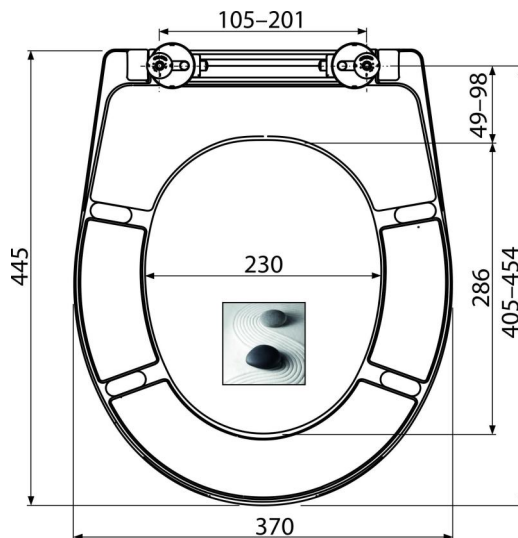

A604 ZEN

Capac WC SOFTCLOSE universal, Duroplast

Aplicație

Pentru vase WC în conformitate cu tabelele de compatibilitate

Caracteristici

- Material rezistent la decolorare
- Culoare: alb cu print ZEN
- Sistem CLICK – ceramica este mai ușor de curățat datorită funcției de detașare a capacului
- Balamale de metal cu capac de plastic alb reglabile pe două axe
- Material: duroplast cu proprietăți antibacteriene (compuși de argint)
- Posibilitatea de strângere a balamalei de sus cu ajutorul unei șurubelnițe
- SOFTCLOSE – sistem sigur cu închidere lentă

Conținutul pachetului

- balamalele P106B
- Capac WC

Detalii pentru comandă, Informații logistice

Cod	EAN	Greutate (buc ambalare palet)	Dimensiuni (buc ambalare)	Cantitate (ambalare palet)
A604 ZEN	8595580541538	2,60 13,00 332,0 kg	375x57x462 475x385x295 mm	5 120 buc