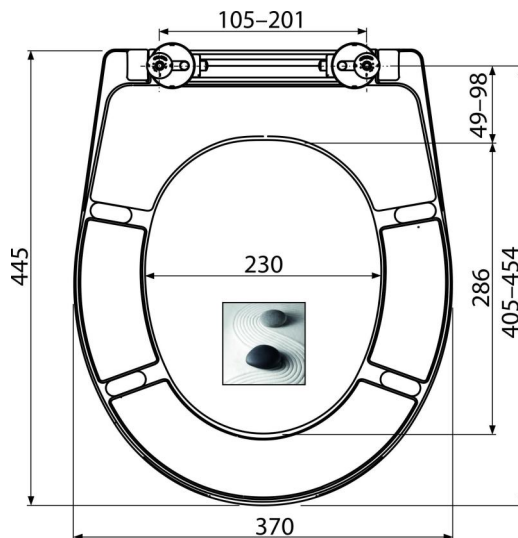

A604 ZEN

Сиденье для унитаза универсальное SOFTCLOSE, Дюропласт

Область применения

Для унитазов в соответствии с таблицей совместимости

Характеристика

- Стабильный цвет материала
- Цвет: белый с печатью, мотив ДЗЕН
- CLICK-система позволяет легко чистить керамику благодаря быстрому демонтажу сиденья
- Металлические петли с белой пластиковой крышкой универсально регулируемые в двух осях
- Материал: дюропласт с антибактериальными свойствами (благодаря содержанию соединений серебра)
- Возможность затягивания с помощью отвертки сверху шарнира
- SOFTCLOSE – система безопасного плавного закрытия крышки и сиденья

Содержание комплекта

- Петли P106B
- Сиденье для унитаза

Код заказа, Логистическая информация

Код	EAN	Вес (шт упаковка паллета)	Размеры (шт упаковка)	Количество (упаковка паллета)
A604 ZEN	8595580541538	2,60 13,00 332,0 кг	375×57×462 475×385×295 MM	5 120 шт