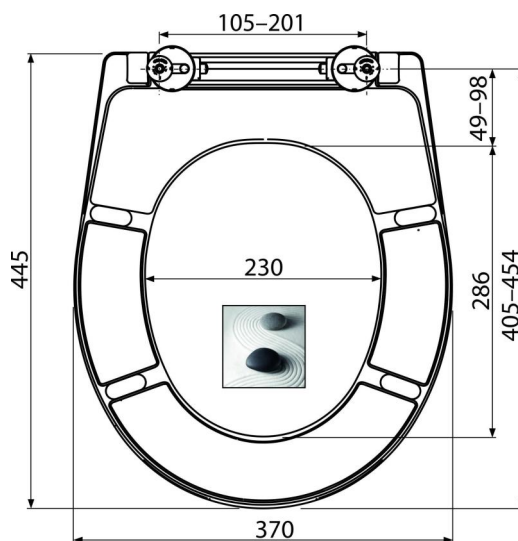

A604 ZEN

WC sedátko univerzálne SOFTCLOSE, Duroplast

Použitie

Pre WC misy podľa tabuľky kompatibility

Vlastnosti

- Farebne stály materiál
- Farba: biela s potlačou, motív ZEN
- CLICK systém – ľahko čistiteľná keramika vďaka rýchlo odnímateľnému sedátku
- Kovové pánty s bielou plastovou krytkou univerzálne nastaviteľné v dvoch osiach
- Materiál: duroplast s antibakteriálnymi vlastnosťami (zabezpečené obsahom zliučín stříbra)
- Možnosť dotiahnutia pántu skrutkovačom zhora
- SOFTCLOSE – bezpečnostný spomaľovací systém zatvárania

Rozsah dodávky

- Pánty P106B
- WC sedátko

Objednací kód, Logistické informácie

Kód	EAN	Hmotnosť (kus balenie paleta)	Rozmer (kus balenie)	Množstvo (balenie paleta)
A604 ZEN	8595580541538	2,60 13,00 332,0 kg	375x57x462 475x385x295 mm	5 120 ks