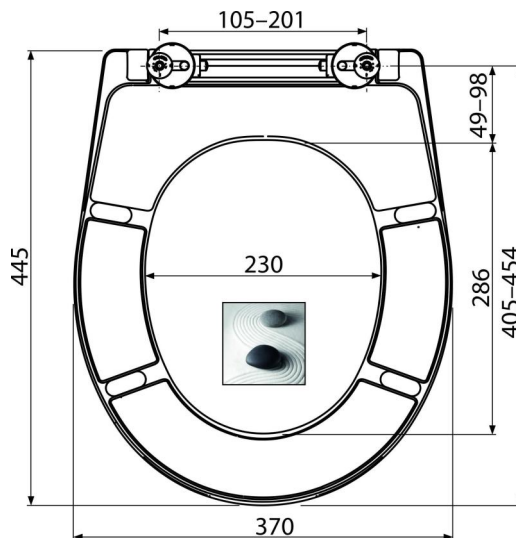

## Primena

Za WC školjke prema tablici kompatibilnosti

## Broj porudžbine, Logističke informacije

Šifra	EAN	Težina (komad   pakovanje   paleta)	Dimenzije (komad   paleta)	Količina (pakovanje   paleta)
A604 ZEN	8595580541538	2,60   13,00   332,0 kg	375x57x462   475x385x295 mm	5   120 kom