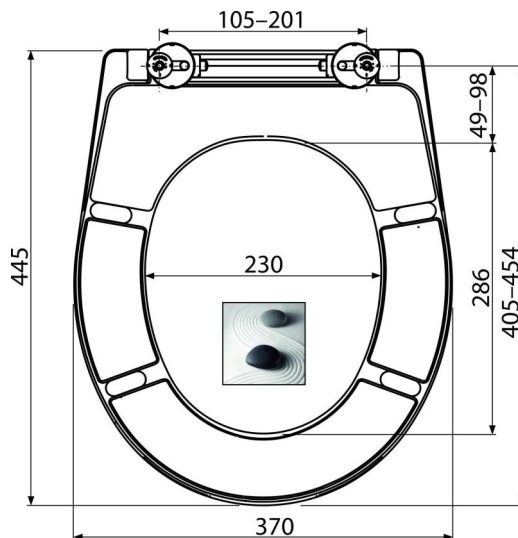

A604 ZEN

WC daska univerzalna SOFTCLOSE, Duroplast

Primena

Za WC školjke prema tablici kompatibilnosti

Karakteristike

- Kolor-stabilan materijal
- Boja: bela sa print motivom ZEN
- CLICK sistem – lako čišćenje keramike zahvaljujući funkciji jednostavnog uklanjanja daske
- Metalne šarke sa belom plastičnom kapom univerzalno podesive u dve ose
- Materijal: duroplast sa antibakterijskim svojstvima (postignut česticama srebra)
- Mogućnost zatezanja šarke odozgo odvijanjem
- SOFTCLOSE - sporo spuštajući sigurnosni sistem

Obim isporuke

- Šarke P106B
- WC daska

Broj porudžbine, Logističke informacije

Šifra	EAN	Težina (komad pakovanje paleta)	Dimenzije (komad paleta)	Količina (pakovanje paleta)
A604 ZEN	8595580541538	2,60 13,00 332,0 kg	375x57x462 475x385x295 mm	5 120 kom