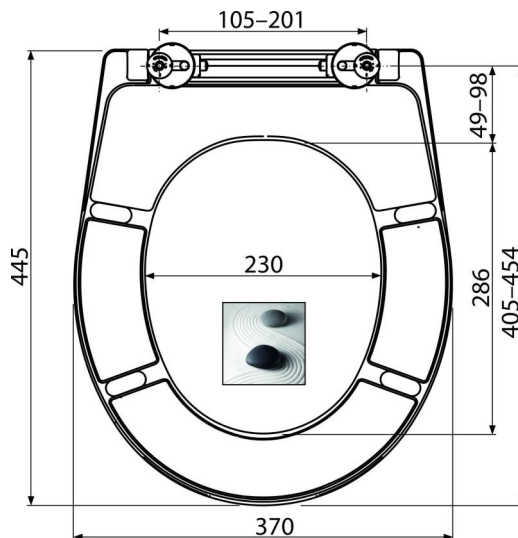

A604 ZEN

Сидіння для унітазу універсальне SOFTCLOSE, Дюропласт

Галузь застосування

Для унітазів відповідно по таблиці сумісності

Характеристика

- Стабільний колір матеріалу
- Колір: білий з печаткою, малюнок ДЗЕН
- CLICK-система дозволяє легко чистити кераміку завдяки швидкому демонтажу сидіння
- Металеві петлі з білою пластиковою кришкою універсально регульовані в двох осях
- Матеріал: дюропласт з антибактеріальними властивостями (завдяки вмісту сполук срібла)
- Можливість затягування з допомогою викрутки зверху шарніра
- SOFTCLOSE – система безпечного плавного закриття кришки і сидіння

Зміст комплекту

- петлі P106B
- Сидіння для унітазу

Код замовлення, Логістична інформація

Код	EAN	Вага (шт упаковка палета)	Розміри (шт упаковка)	Кількість (упаковка палета)
A604 ZEN	8595580541538	2,60 13,00 332,0 кг	375×57×462 475×385×295 MM	5 120 шт