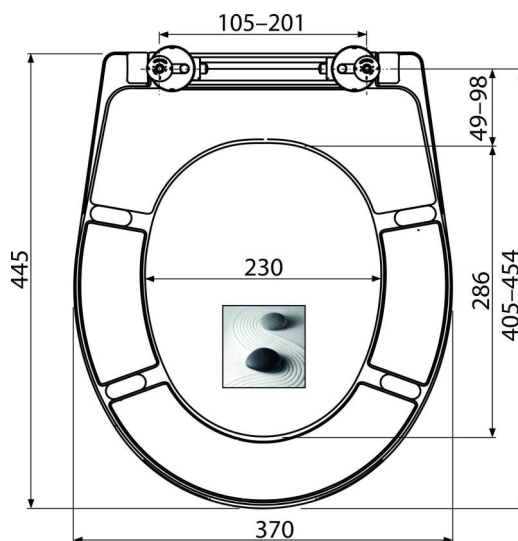

A604 ZEN

Сидіння для унітазу універсальне SOFTCLOSE, Дюропласт

Галузь застосування

Для унітазів відповідно по таблиці сумісності

Характеристика

- Стабільний колір матеріалу
- Колір: білий з печаткою, малюнок ДЗЕН
- CLICK-система дозволяє легко чистити кераміку завдяки швидкому демонтажу сидіння
- Металеві петлі з білою пластиковою кришкою універсально регульовані в двох осях
- Матеріал: дюропласт з антибактеріальними властивостями (завдяки вмісту сполук срібла)
- Можливість затягування з допомогою викрутки зверху шарніра
- SOFTCLOSE – система безпечного плавного закриття кришки і сидіння

Зміст комплекту

- петлі P106B
- Сидіння для унітазу

Код замовлення, Логістична інформація

Код	EAN	Вага (шт упаковка палета)	Розміри (шт упаковка)	Кількість (упаковка палета)
A604 ZEN	8595580541538	2,60 13,00 332,0 кг	375×57×462 475×385×295 MM	5 120 шт