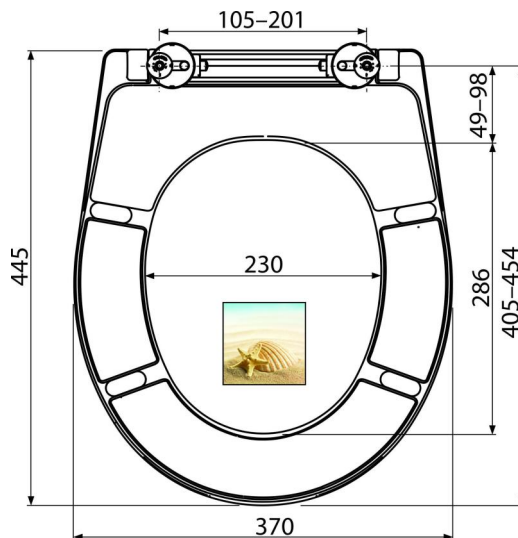

A604 SHELL

Тоалетна седалка универсална SOFTCLOSE, Duroplast

Приложение

За тоалетни чинии според таблицата за съвместимост

Характеристики

- Цветоустойчив материал
- Цвят: бял с мотиви SHELL
- CLICK система - лесно почистване на керамиката благодарение на функцията за премахване на седалката
- Метални панти с бяла пластмасова капачка, универсално регулируеми в две оси
- Материал: дурупласт с антибактериални свойства (постигнат чрез сребърни съединения)
- Възможност за затягане на пантата отгоре с отвертка
- SOFTCLOSE - бавно затваряща се система за безопасност

Обхват на доставката

- Панти P106B
- Тоалетна седалка

Продуктов код, Логистична информация

Код	EAN	Тегло (брой опаковка палет)	Размери (брой опаковка)	Количество (опаковка палет)
A604 SHELL	8595580541545	2,60 13,00 332,0 кг	375×57×462 475×385×295 мм	5 120 бр