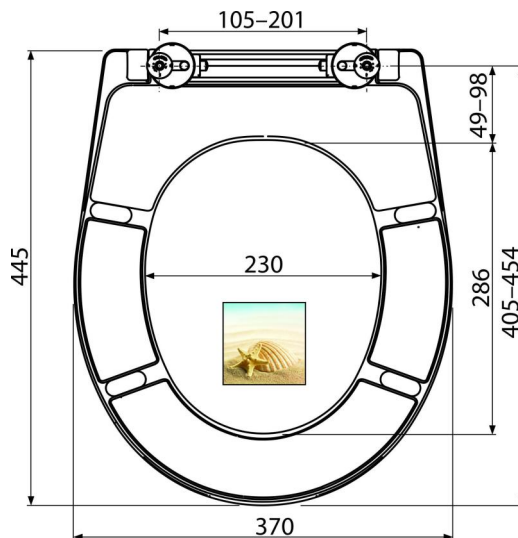

A604 SHELL

WC sedátko univerzální SOFTCLOSE, Duroplast

Použití

Pro WC mísy dle tabulky kompatibility

Vlastnosti

- Barevně stálý materiál
- Barva: bílá s potiskem, motiv MUŠLE
- CLICK systém – lehce čitelná keramika díky rychle odejmutelnému sedátku
- Kovové panty s bílou plastovou krytkou univerzálně stavitelné ve dvou osách
- Materiál: duroplast s antibakteriálními vlastnostmi (zajištěny obsahem sloučenin stříbra)
- Možnost dotažení pantu šroubovákem shora
- SOFTCLOSE – bezpečnostní zpomalovací systém zavírání

Rozsah dodávky

- Panty P106B
- Sedátko

Objednací kód, Logistické informace

Kód	EAN	Hmotnost (kus balení paleta)	Rozměr (kus balení)	Množství (balení paleta)
A604 SHELL	8595580541545	2,60 13,00 332,0 kg	375x57x462 475x385x295 mm	5 120 ks