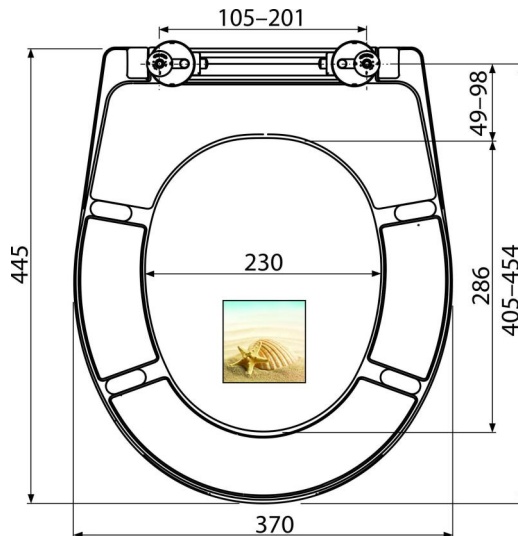

# A604 SHELL

უნიტაზის უნივერსალური დასაჯდომი **SOFTCLOSE**,  
დუროპლასტი

### განმარტება

თავსებადობა ცხრილში არსებული უნიტაზებისთვის

### შეკვეთის ნომერი, ლოგისტიკური ინფორმაცია

კოდი	EAN	ნონა (ცალი   შეფუთვა   პლატაზი)	ზომები (ცალი   შეფუთვა)	რაოდენობა (შეფუთვა   პლატა)
A604 SHELL	8595580541545	2,60   13,00   332,0 კგ	375x57x462   475x385x295 მმ	5   120 ცალი