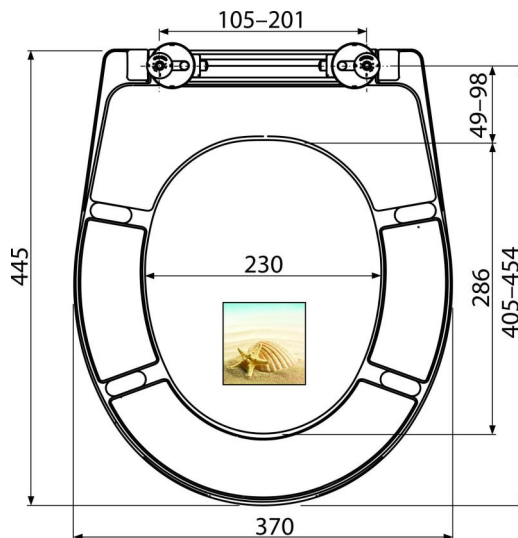

A604 SHELL

Deska sedesowa uniwersalna SOFTCLOSE, Duroplast

Zastosowanie

Do WC misek według tabel zgodności

Cechy

- Materiał odporny na zmianę koloru
- Kolor: biały z nadrukiem, motyw MUSZLE
- System CLICK – łatwość czyszczenia ceramiki dzięki możliwości szybkiego demontażu deski
- Metalowe zawiasy z białym plastikowym kapturkiem uniwersalnie regulowane w dwóch osiach
- Materiał: termoutwardzalny o właściwościach antybakteryjnych (związki zawierające srebro)
- Istnieje możliwość dokręcenia zawiasu za pomocą śrubokrętu od góry
- SOFTCLOSE – system wolnego opadania

Zakres dostawy

- Zawiasy P106B
- Deska sedesowa

Numer zamówienia, Informacje logistyczne

Kod	EAN	Waga (sztuka pakowanie paleta)	Wymiary (sztuka pakowanie)	Ilość (pakowanie paleta)
A604 SHELL	8595580541545	2,60 13,00 332,0 kg	375x57x462 475x385x295 mm	5 120 szt