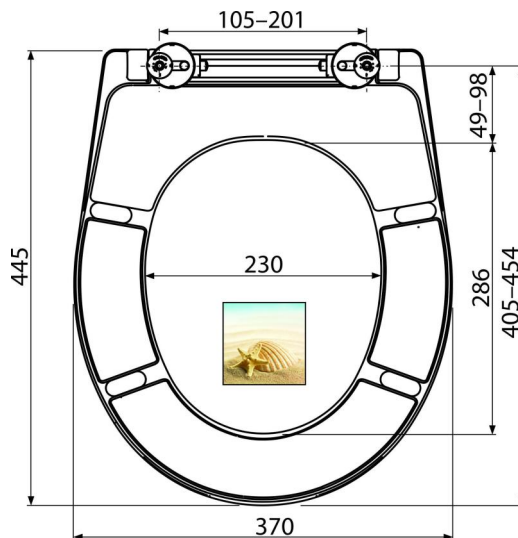

A604 SHELL

Deska sedesowa uniwersalna SOFTCLOSE, Duroplast

Zastosowanie

Do WC misek według tabel zgodności

Cechy

- Materiał odporny na zmianę koloru
- Kolor: biały z nadrukiem, motyw MUSZLE
- System CLICK – łatwość czyszczenia ceramiki dzięki możliwości szybkiego demontażu deski
- Metalowe zawiasy z białym plastikowym kapturkiem uniwersalnie regulowane w dwóch osiach
- Materiał: termoutwardzalny o właściwościach antybakteryjnych (związki zawierające srebro)
- Istnieje możliwość dokręcenia zawiasu za pomocą śrubokrętu od góry
- SOFTCLOSE – system wolnego opadania

Zakres dostawy

- Zawiasy P106B
- Deska sedesowa

Numer zamówienia, Informacje logistyczne

Kod	EAN	Waga (sztuka pakowanie paleta)	Wymiary (sztuka pakowanie)	Ilość (pakowanie paleta)
A604 SHELL	8595580541545	2,60 13,00 332,0 kg	375×57×462 475×385×295 mm	5 120 szt