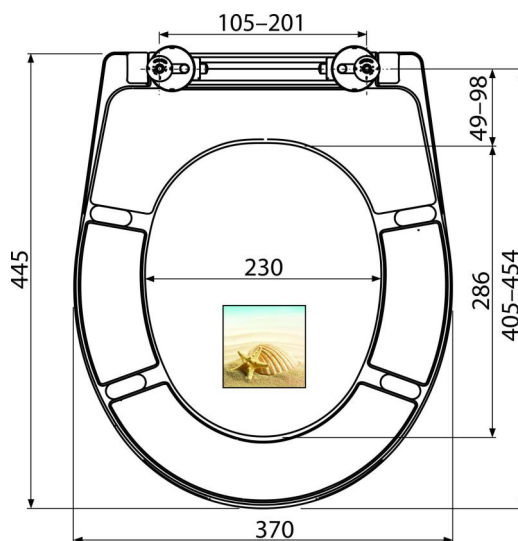

# A604 SHELL

Deska sedesowa uniwersalna SOFTCLOSE, Duroplast

## Numer zamówienia, Informacje logistyczne

Kod	EAN	Waga (sztuka   pakowanie   paleta)	Wymiary (sztuka   pakowanie)	Ilość (pakowanie   paleta)
A604 SHELL	8595580541545	2,60   13,00   332,0 kg	375×57×462   475×385×295 mm	5   120 szt