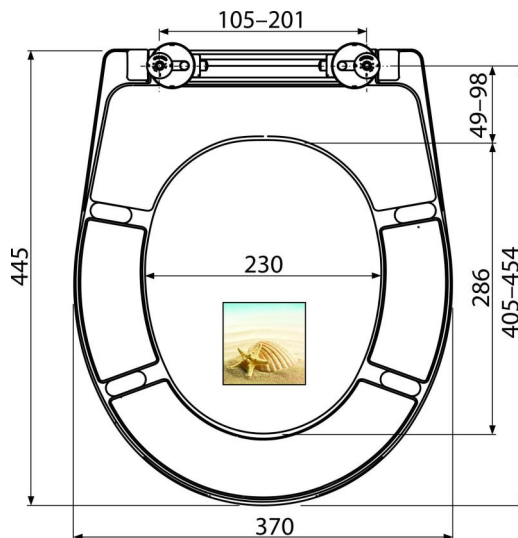

A604 SHELL

Capac WC SOFTCLOSE universal, Duroplast

Aplicație

Pentru vase WC în conformitate cu tabelele de compatibilitate

Caracteristici

- Material rezistent la decolorare
- Culoare: alb cu print SHELL
- Sistem CLICK – ceramica este mai ușor de curățat datorită funcției de detașare a capacului
- Balamale de metal cu capac de plastic alb reglabile pe două axe
- Material: duroplast cu proprietăți antibacteriene (compuși de argint)
- Posibilitatea de strângere a balamalei de sus cu ajutorul unei șurubelnițe
- SOFTCLOSE – sistem sigur cu închidere lentă

Conținutul pachetului

- balamalele P106B
- Capac WC

Detalii pentru comandă, Informații logistice

Cod	EAN	Greutate (buc ambalare palet)	Dimensiuni (buc ambalare)	Cantitate (ambalare palet)
A604 SHELL	8595580541545	2,60 13,00 332,0 kg	375x57x462 475x385x295 mm	5 120 buc