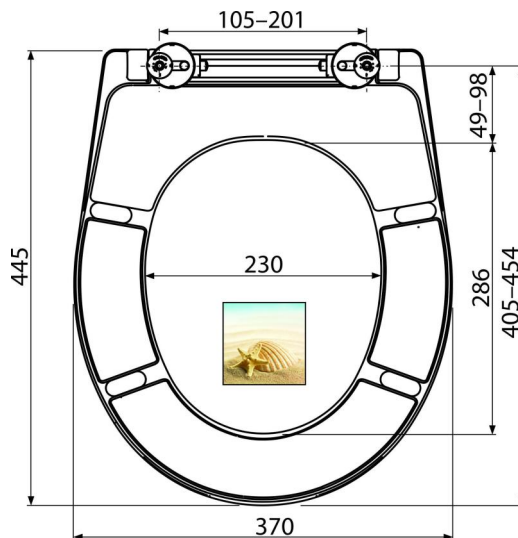

# A604 SHELL

Capac WC SOFTCLOSE universal, Duroplast

## Caracteristici

- Material rezistent la decolorare
- Culoare: alb cu print SHELL
- Sistem CLICK – ceramica este mai ușor de curățat datorită funcției de detașare a capacului
- Balamale de metal cu capac de plastic alb reglabile pe două axe
- Material: duroplast cu proprietăți antibacteriene (compuși de argint)
- Posibilitatea de strângere a balamalei de sus cu ajutorul unei șurubelnițe
- SOFTCLOSE – sistem sigur cu închidere lentă

## Conținutul pachetului

- balamalele P106B
- Capac WC

## Detalii pentru comandă, Informații logistice

Cod	EAN	Greutate (buc   ambalare   palet)	Dimensiuni (buc   ambalare)	Cantitate (ambalare   palet)
A604 SHELL	8595580541545	2,60   13,00   332,0 kg	375x57x462   475x385x295 mm	5   120 buc