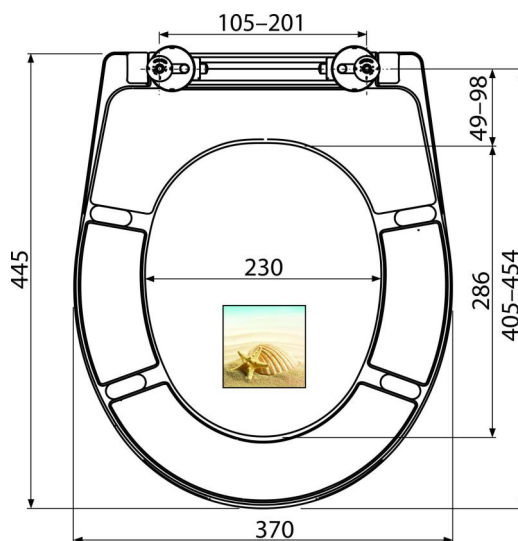

A604 SHELL

Сиденье для унитаза универсальное SOFTCLOSE, Дюропласт

Область применения

Для унитазов в соответствии с таблицей совместимости

Характеристика

- Стабильный цвет материала
- Цвет: белый с печатью, мотив РАКУШКА
- CLICK-система позволяет легко чистить керамику благодаря быстрому демонтажу сиденья
- Металлические петли с белой пластиковой крышкой универсально регулируемые в двух осях
- Материал: дюропласт с антибактериальными свойствами (благодаря содержанию соединений серебра)
- Возможность затягивания с помощью отвертки сверху шарнира
- SOFTCLOSE – система безопасного плавного закрытия крышки и сиденья

Содержание комплекта

- Петли P106B
- Сиденье для унитаза

Код заказа, Логистическая информация

Код	EAN	Вес (шт | упаковка | паллета)	Размеры (шт | упаковка)	Количество (упаковка | паллета)
A604 SHELL	8595580541545	2,60 | 13,00 | 332,0 кг	375×57×462 | 475×385×295 MM	5 | 120 шт

Гарантии

2/2 лет *

Свойства

DIN 19516