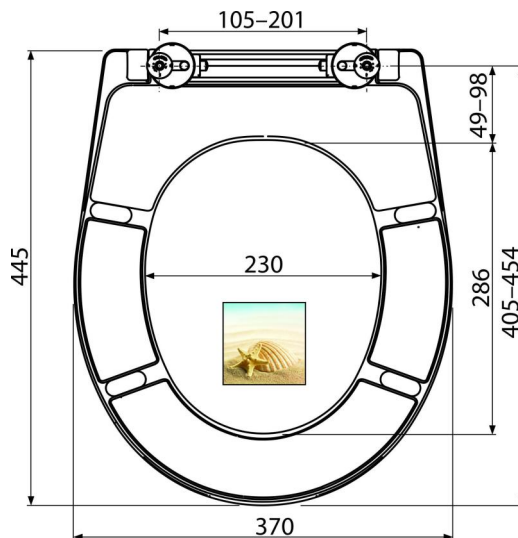

A604 SHELL

Сиденье для унитаза универсальное SOFTCLOSE, Дюропласт

Область применения

Для унитазов в соответствии с таблицей совместимости

Характеристика

- Стабильный цвет материала
- Цвет: белый с печатью, мотив РАКУШКА
- CLICK-система позволяет легко чистить керамику благодаря быстрому демонтажу сиденья
- Металлические петли с белой пластиковой крышкой универсально регулируемые в двух осях
- Материал: дюропласт с антибактериальными свойствами (благодаря содержанию соединений серебра)
- Возможность затягивания с помощью отвертки сверху шарнира
- SOFTCLOSE – система безопасного плавного закрытия крышки и сиденья

Содержание комплекта

- Петли P106B
- Сиденье для унитаза

Код заказа, Логистическая информация

Код	EAN	Вес (шт упаковка паллета)	Размеры (шт упаковка)	Количество (упаковка паллета)
A604 SHELL	8595580541545	2,60 13,00 332,0 кг	375×57×462 475×385×295 MM	5 120 шт