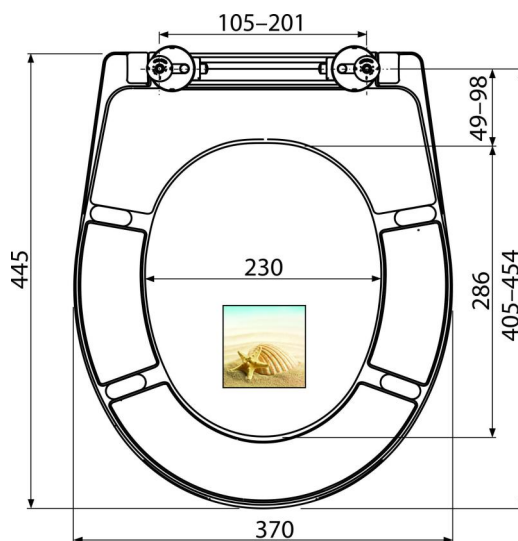

A604 SHELL

Сидіння для унітазу універсальне SOFTCLOSE, Дюропласт

Галузь застосування

Для унітазів відповідно по таблиці сумісності

Характеристика

- Стабільний колір матеріалу
- Колір: білий з печаткою, малюнок Мушля
- CLICK-система дозволяє легко чистити кераміку завдяки швидкому демонтажу сидіння
- Металеві петлі з білою пластиковою кришкою універсально регульовані в двох осях
- Матеріал: дюропласт з антибактеріальними властивостями (завдяки вмісту сполук срібла)
- Можливість затягування з допомогою викрутки зверху шарніра
- SOFTCLOSE – система безпечного плавного закриття кришки і сидіння

Зміст комплекту

- петлі P106B
- Сидіння для унітазу

Код замовлення, Логістична інформація

Код	EAN	Вага (шт упаковка палета)	Розміри (шт упаковка)	Кількість (упаковка палета)
A604 SHELL	8595580541545	2,60 13,00 332,0 кг	375×57×462 475×385×295 MM	5 120 шт