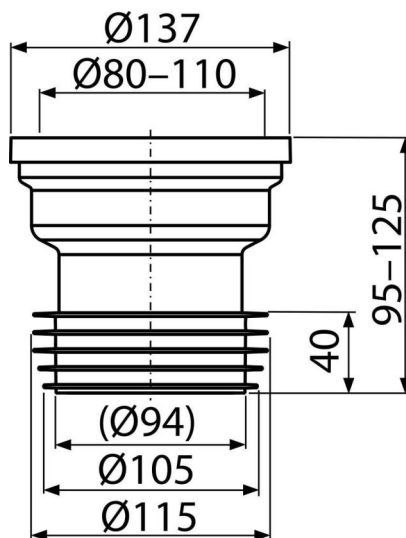

A991

Маншон за тоалетна чиния, прав

Приложение

За свързване на тоалетната чиния към долна тръба за отпадни води

Характеристики

- Материал: полипропилен
- Връзка с канализация Ø110 мм

Обхват на доставката

- WC съединители
- Маншет PVC
- Опаковъчно уплътнение TPE

Продуктов код, Логистична информация

Код	EAN	Тегло (брой опаковка палет)	Размери (брой опаковка)	Количество (опаковка палет)
A991	8595580542078	0,25 8,67 158,7 кг	140×125×140 590×390×430 мм	35 560 бр

Гаранция