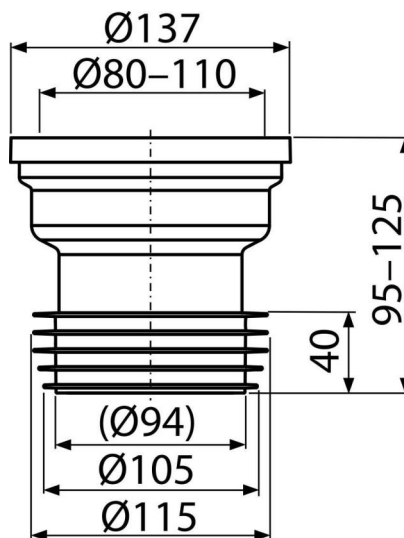

# A991

Маншон за тоалетна чиния, прав

#### Приложение

За свързване на тоалетната чиния към долна тръба за отпадни води

#### Характеристики

- Материал: полипропилен
- Връзка с канализация Ø110 мм

#### Продуктов код, Логистична информация

Код	EAN	Тегло (брой   опаковка   палет)	Размери (брой   опаковка)	Количество (опаковка   палет)
A991	8595580542078	0,25   8,67   158,7 кг	140×125×140   590×390×430 мм	35   560 бр