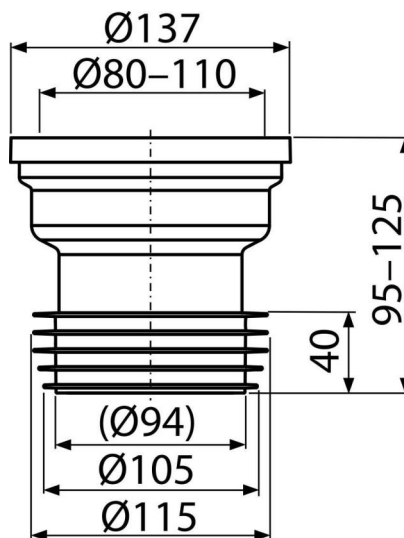

A991

Патрубок для унитаза прямой

Область применения

Для вертикального подключения унитаза к стокам

Характеристика

- Материал: полипропилен
- Прямое подключение к канализационному стоку Ø110 мм

Содержание комплекта

- Гибкая подводка для выпуска унитаза
- Манжета ПВХ
- Гофрированная прокладка ТРЕ

Код заказа, Логистическая информация

Код	EAN	Вес (шт упаковка паллета)	Размеры (шт упаковка)	Количество (упаковка паллета)
A991	8595580542078	0,25 8,67 158,7 кг	140×125×140 590×390×430 мм	35 560 шт