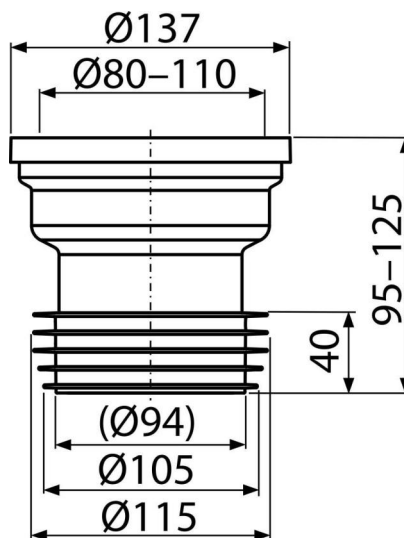

# A991

Патрубок для унитаза прямой

**Область применения**

Для вертикального подключения унитаза к стокам

**Характеристика**

- Материал: полипропилен
- Прямое подключение к канализационному стоку Ø110 мм

**Содержание комплекта**

- Гибкая подводка для выпуска унитаза
- Манжета ПВХ
- Гофрированная прокладка ТРЕ

**Код заказа, Логистическая информация**

Код	EAN	Вес (шт   упаковка   паллета)	Размеры (шт   упаковка)	Количество (упаковка   паллета)
A991	8595580542078	0,25   8,67   158,7 кг	140×125×140   590×390×430 мм	35   560 шт