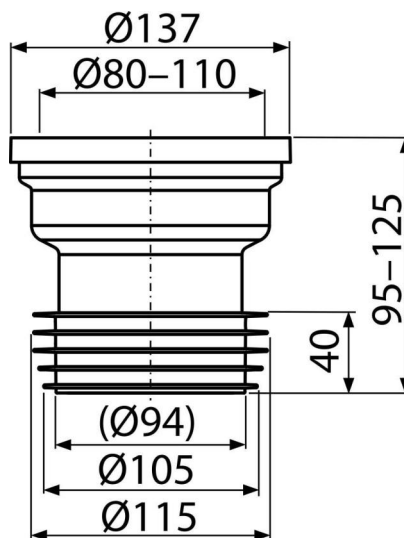

# A991

Dopojenie k WC priame

#### Použitie

Pre pripojenie WC so spodným odpadom

#### Vlastnosti

- Materiál: polypropylén
- Priame napojenie na odpad Ø110 mm

#### Objednací kód, Logistické informácie

Kód	EAN	Hmotnosť (kus   balenie   paleta)	Rozmer (kus   balenie)	Množstvo (balenie   paleta)
A991	8595580542078	0,25   8,67   158,7 kg	140×125×140   590×390×430 mm	35   560 ks