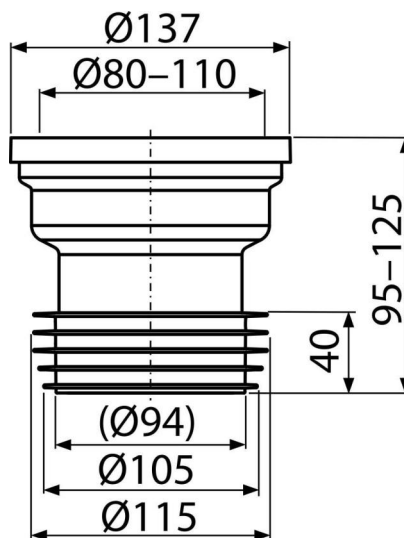

A991

Dopojenie k WC priame

Použitie

Pre pripojenie WC so spodným odpadom

Vlastnosti

- Materiál: polypropylén
- Priame napojenie na odpad Ø110 mm

Rozsah dodávky

- Dopojenie k WC
- Manžeta PVC
- Vrapové tesnenie TPE

Objednací kód, Logistické informácie

Kód	EAN	Hmotnosť (kus balenie paleta)	Rozmer (kus balenie)	Množstvo (balenie paleta)
A991	8595580542078	0,25 8,67 158,7 kg	140×125×140 590×390×430 mm	35 560 ks

Záruky 2/2 rokov * Colný kód 39174000