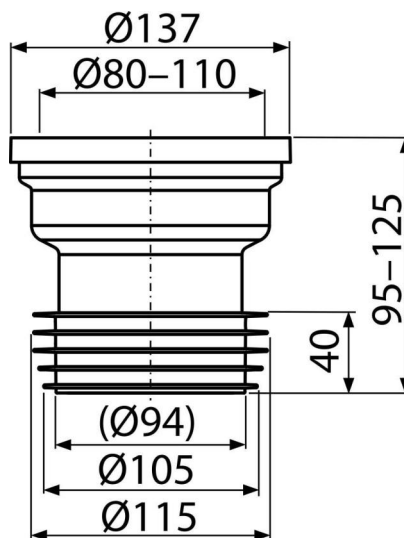

A991

Патрубок для унітазу прямий

Галузь застосування

Для вертикального підключення унітазу до стоків

Характеристика

- Матеріал: поліпропілен
- Пряме підключення до каналізаційного стоку Ø110 мм

Зміст комплекту

- Гнучке підведення для випуску унітазу
- манжета ПВХ
- Гофрована прокладка 40/32

Код замовлення, Логістична інформація

Код	EAN	Вага (шт упаковка палета)	Розміри (шт упаковка)	Кількість (упаковка палета)
A991	8595580542078	0,25 8,67 158,7 кг	140×125×140 590×390×430 мм	35 560 шт