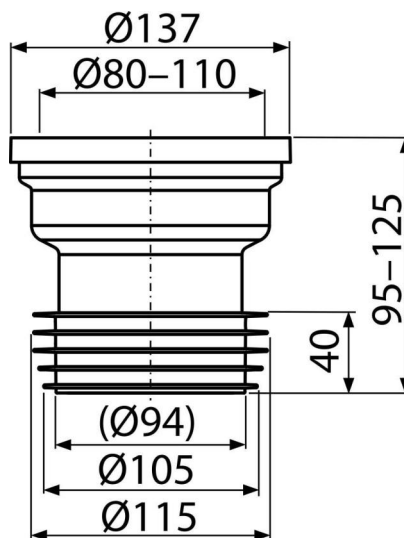

# A991

Патрубок для унітазу прямий

#### Галузь застосування

Для вертикального підключення унітазу до стоків

#### Характеристика

- Матеріал: поліпропілен
- Пряме підключення до каналізаційного стоку Ø110 мм

#### Код замовлення, Логістична інформація

Код	EAN	Вага (шт   упаковка   палета)	Розміри (шт   упаковка)	Кількість (упаковка   палета)
A991	8595580542078	0,25   8,67   158,7 кг	140×125×140   590×390×430 мм	35   560 шт