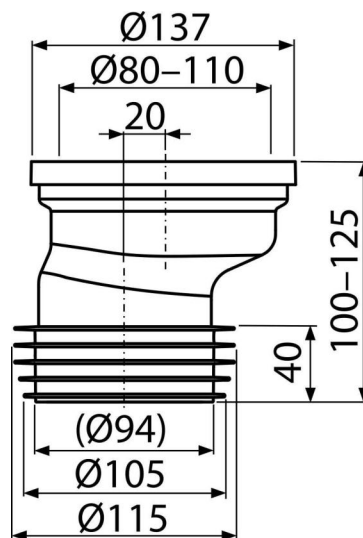

A991-20

Маншон за тоалетна чиния, ексцентричен 20 мм

Приложение

За свързване на тоалетната чиния към долна тръба за отпадни води

Характеристики

- Материал: полипропилен
- Връзка с канализация Ø110 мм
- Извън оста 20 мм

Обхват на доставката

- WC съединители
- Маншет PVC
- Опаковъчно уплътнение TPE

Продуктов код, Логистична информация

Код	EAN	Тегло (брой опаковка палет)	Размери (брой опаковка)	Количество (опаковка палет)
A991-20	8595580542085	0,19 6,49 123,8 кг	140x125x150 590x390x430 мм	35 560 бр