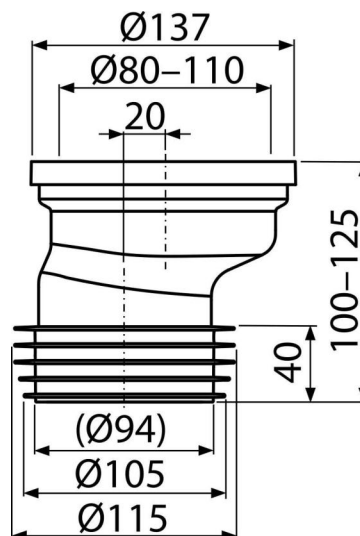

A991-20

WC-Anschlussmanschette exzentrisch 20 mm

Anwendung

Für Toiletteanschluss mit unterem Ablauf

Eigenschaften

- Material: Polypropylen
- Anschluss an Abfallrohr Ø 110 mm
- Fluchtungsfehler 20 mm

Verpackungsinhalt

- WC Anschlüsse
- PVC Manschette
- TPE Gumminippel

Bestellnummer, Logistische Informationen

Code	EAN	Gewicht (stück menge palette)	Maße (stück menge)	Verpackung (menge palette)
A991-20	8595580542085	0,19 6,49 123,8 kg	140x125x150 590x390x430 mm	35 560 Stk.