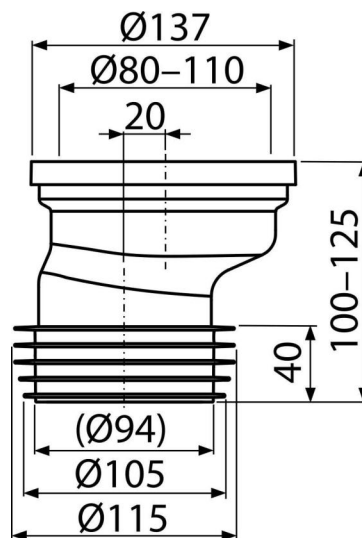

A991-20

Excentrikus csatlakozó a WC-hez 20 mm

Alkalmazás

Alsó bekötésű WC-k csatlakozásához

Jellemzők

- Anyag: polipropilén
- Szennyvícsatorna csatlakozás Ø110 mm
- Tengely eltolódás 20 mm

Csomag tartalma

- Csatlakozók WC-hez
- Mandzsetta PVC
- Mandzsetta tömítés TPE

Rendelési szám, Logisztikai információk

Kód	EAN	Súly (db csomagolás paletta)	Méret (db csomagolás)	Mennyiség (csomagolás paletta)
A991-20	8595580542085	0,19 6,49 123,8 kg	140x125x150 590x390x430 mm	35 560 db