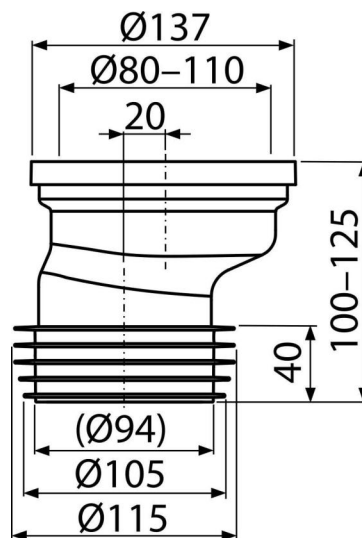

A991-20

Excentrikus csatlakozó a WC-hez 20 mm

**Alkalmazás**

Alsó bekötésű WC-k csatlakozásához

Jellemzők

- Anyag: polipropilén
- Szennyvícsatorna csatlakozás Ø110 mm
- Tengely eltolódás 20 mm

Csomag tartalma

- Csatlakozók WC-hez
- Mandzsetta PVC
- Mandzsetta tömítés TPE

Rendelési szám, Logisztikai információk

Kód	EAN	Súly (db csomagolás paletta)	Méret (db csomagolás)	Mennyiség (csomagolás paletta)
A991-20	8595580542085	0,19 6,49 123,8 kg	140x125x150 590x390x430 mm	35 560 db