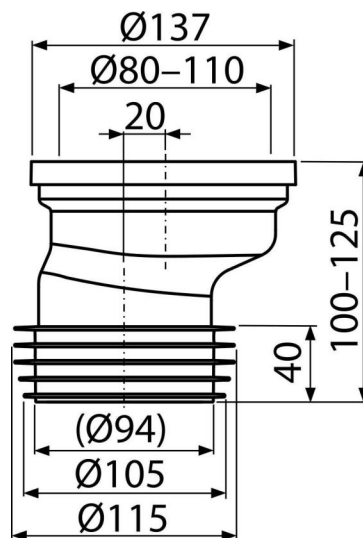

# A991-20

Racord WC excentric 20 mm

### Caracteristici

- Material: polipropilenă
- Racord Ø110 mm
- Off-axa 20 mm

### Conținutul pachetului

- Racord WC
- Manșetă din PVC
- Garnitură din TPE

### Detalii pentru comandă, Informații logistice

| Cod     | EAN           | Greutate<br>(buc   ambalare   palet) | Dimensiuni<br>(buc   ambalare) | Cantitate<br>(ambalare   palet) |
|---------|---------------|--------------------------------------|--------------------------------|---------------------------------|
| A991-20 | 8595580542085 | 0,19   6,49   123,8 kg               | 140x125x150   590x390x430 mm   | 35   560 buc                    |