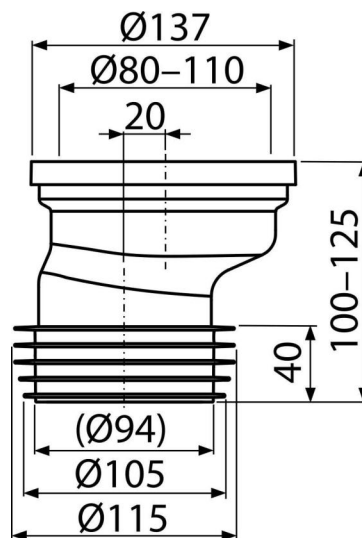

A991-20

Racord WC excentric 20 mm

Aplicație

Pentru conectarea WC la conducta de scurgere

Caracteristici

- Material: polipropilenă
- Racord Ø110 mm
- Off-axa 20 mm

Conținutul pachetului

- Racord WC
- Manșetă din PVC
- Garnitură din TPE

Detalii pentru comandă, Informații logistice

Cod	EAN	Greutate (buc ambalare palet)	Dimensiuni (buc ambalare)	Cantitate (ambalare palet)
A991-20	8595580542085	0,19 6,49 123,8 kg	140x125x150 590x390x430 mm	35 560 buc