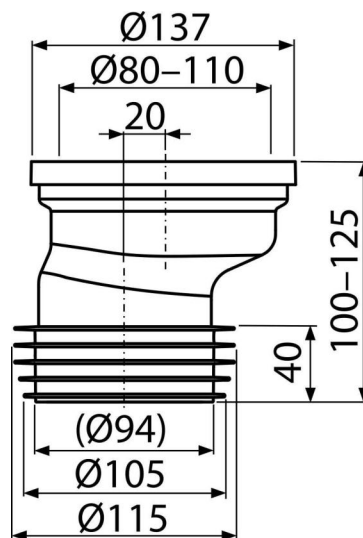

A991-20

Патрубок для унитаза эксцентрический 20 мм

Область применения

Для вертикального подключения унитаза к стокам

Характеристика

- Материал: полипропилен
- Прямое подключение к канализационному стоку Ø110 мм
- Смещение оси 20 мм

Содержание комплекта

- Гибкая подводка для выпуска унитаза
- Манжета ПВХ
- Гофрированная прокладка TPE

Код заказа, Логистическая информация

Код	EAN	Вес (шт упаковка паллета)	Размеры (шт упаковка)	Количество (упаковка паллета)
A991-20	8595580542085	0,19 6,49 123,8 кг	140x125x150 590x390x430 мм	35 560 шт