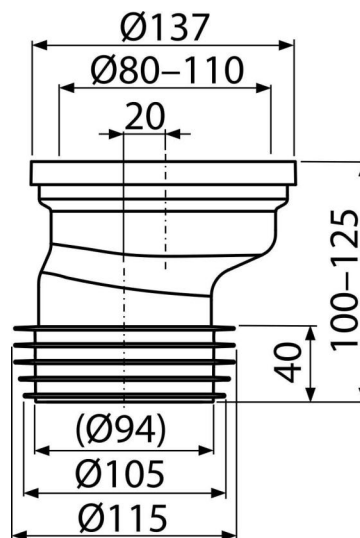

A991-20

Dopojenie k WC excentrické 20 mm

Použitie

Pre pripojenie WC so spodným odpadom

Vlastnosti

- Materiál: polypropylén
- Priame napojenie na odpad Ø110 mm
- Vyosenie 20 mm

Rozsah dodávky

- Dopojenie k WC
- Manžeta PVC
- Vrapové tesnenie TPE

Objednací kód, Logistické informácie

Kód	EAN	Hmotnosť (kus balenie paleta)	Rozmer (kus balenie)	Množstvo (balenie paleta)
A991-20	8595580542085	0,19 6,49 123,8 kg	140x125x150 590x390x430 mm	35 560 ks

Záruky 2/2 rokov * Colný kód 39174000