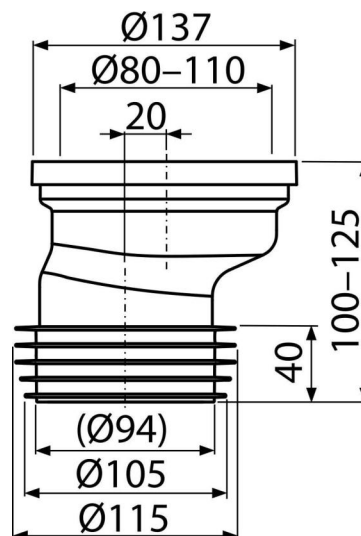

A991-20

Dopojenie k WC excentrické 20 mm

Použitie

Pre pripojenie WC so spodným odpadom

Vlastnosti

- Materiál: polypropylén
- Priame napojenie na odpad Ø110 mm
- Vyosenie 20 mm

Rozsah dodávky

- Dopojenie k WC
- Manžeta PVC
- Vrapové tesnenie TPE

Objednací kód, Logistické informácie

Kód	EAN	Hmotnosť (kus balenie paleta)	Rozmer (kus balenie)	Množstvo (balenie paleta)
A991-20	8595580542085	0,19 6,49 123,8 kg	140x125x150 590x390x430 mm	35 560 ks

Záruky