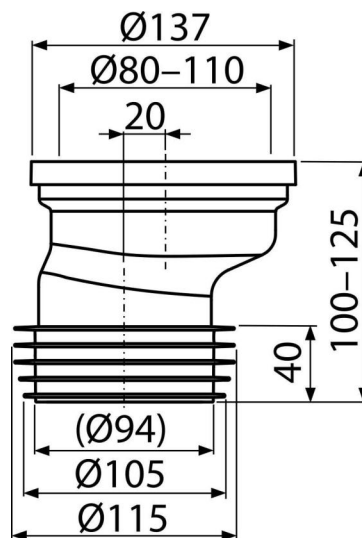

A991-20

Priključak za WC školjku – ekscentrični 20 mm

Primena

Za spajanje WC-a na donju odvodnu cev

Karakteristike

- Materijal: polipropilen
- Priključak za odvod Ø110 mm
- Van ose 20 mm

Obim isporuke

- WC konektori
- PVC manžetna
- Namotavajuće zaptivanje TPE

Broj porudžbine, Logističke informacije

Šifra	EAN	Težina (komad pakovanje paleta)	Dimenzije (komad paleta)	Količina (pakovanje paleta)
A991-20	8595580542085	0,19 6,49 123,8 kg	140x125x150 590x390x430 mm	35 560 kom