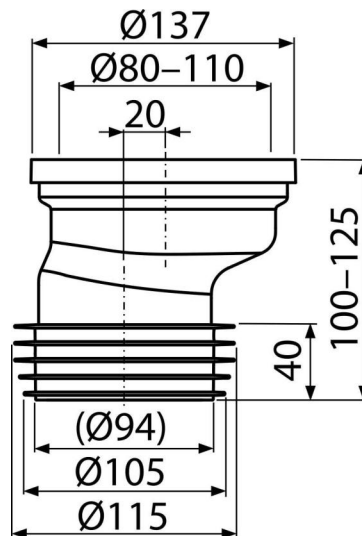

A991-20

Priključak za WC školjku – ekscentrični 20 mm

Primena

Za spajanje WC-a na donju odvodnu cev

Karakteristike

- Materijal: polipropilen
- Priključak za odvod Ø110 mm
- Van ose 20 mm

Obim isporuke

- WC konektori
- PVC manžetna
- Namotavajuće zaptivanje TPE

Broj porudžbine, Logističke informacije

Šifra	EAN	Težina (komad pakovanje paleta)	Dimenzije (komad paleta)	Količina (pakovanje paleta)
A991-20	8595580542085	0,19 6,49 123,8 kg	140x125x150 590x390x430 mm	35 560 kom