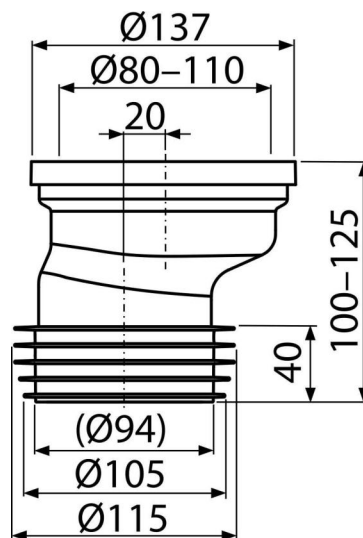

A991-20

Патрубок для унітазу ексцентричний 20 мм

Галузь застосування

Для вертикального підключення унітазу до стоків

Характеристика

- Матеріал: поліпропілен
- Пряме підключення до каналізаційного стоку Ø110 мм
- Зсув осі 20 мм

Зміст комплекту

- Гнучке підведення для випуску унітазу
- манжета ПВХ
- Гофрована прокладка 40/32

Код замовлення, Логістична інформація

Код	EAN	Вага (шт упаковка палета)	Розміри (шт упаковка)	Кількість (упаковка палета)
A991-20	8595580542085	0,19 6,49 123,8 кг	140x125x150 590x390x430 мм	35 560 шт