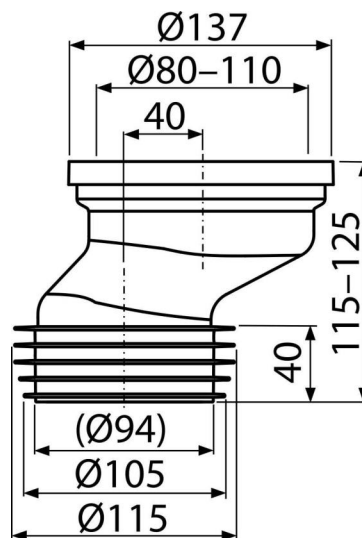

A991-40

Маншон за тоалетна чиния, ексцентричен 40 мм

Приложение

За свързване на тоалетната чиния към долна тръба за отпадни води

Характеристики

- Материал: полипропилен
- Връзка с канализация Ø110 мм
- Извън оста 40 мм

Обхват на доставката

- WC съединители
- Маншет PVC
- Опаковъчно уплътнение TPE

Продуктов код, Логистична информация

Код	EAN	Тегло (брой опаковка палет)	Размери (брой опаковка)	Количество (опаковка палет)
A991-40	8595580542092	0,20 6,88 130,0 кг	140x125x170 590x390x430 мм	35 560 бр