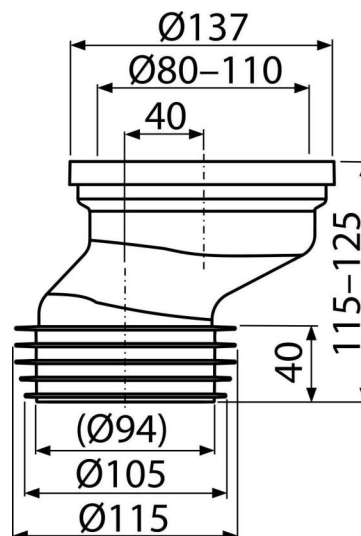

A991-40

WC-Anschlussmanschette exzentrisch 40 mm

Anwendung

Für Toiletteanschluss mit unterem Ablauf

Eigenschaften

- Material: Polypropylen
- Anschluss an Abfallrohr Ø 110 mm
- Fluchtungsfehler 40 mm

Verpackungsinhalt

- WC Anschlüsse
- PVC Manschette
- TPE Gumminippel

Bestellnummer, Logistische Informationen

Code	EAN	Gewicht (stück menge palette)	Maße (stück menge)	Verpackung (menge palette)
A991-40	8595580542092	0,1965 6,7305 0,0000 kg	140x125x170 590x390x430 mm	35 560 Stk.