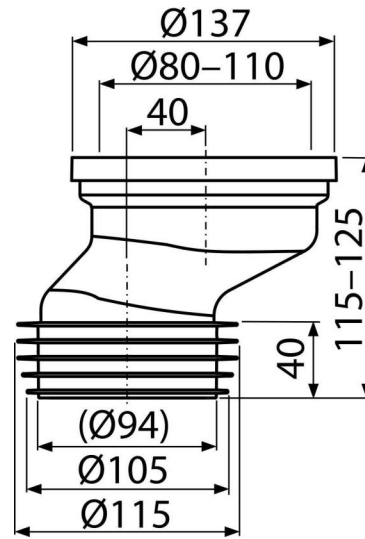

A991-40

WC-Anschlussmanschette exzentrisch 40 mm

Anwendung

Für Toiletteanschluss mit unterem Ablauf

Eigenschaften

- Material: Polypropylen
- Anschluss an Abfallrohr Ø 110 mm
- Fluchtungsfehler 40 mm

Verpackungsinhalt

- WC Anschlüsse
- PVC Manschette
- TPE Gumminippel

Bestellnummer, Logistische Informationen

Code	EAN	Gewicht (stück menge palette)	Maße (stück menge)	Verpackung (menge palette)
A991-40	8595580542092	0,20 6,88 130,0 kg	140x125x170 590x390x430 mm	35 560 Stk.