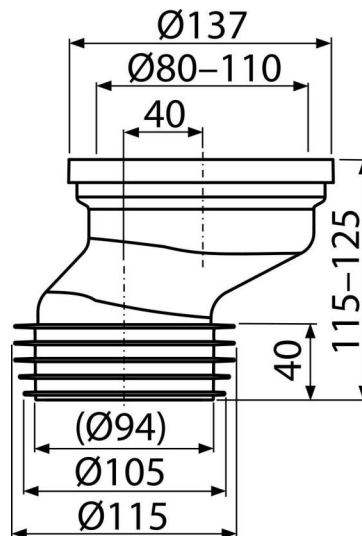

A991-40

Excentrikus csatlakozó a WC-hez 40 mm

Alkalmazás

Alsó bekötésű WC-k csatlakozásához

Jellemzők

- Anyag: polipropilén
- Szennyvícsatorna csatlakozás Ø110 mm
- Tengely eltolódás 40 mm

Csomag tartalma

- Csatlakozók WC-hez
- Mandzsetta PVC
- Mandzsetta tömítés TPE

Rendelési szám, Logisztikai információk

Kód	EAN	Súly (db csomagolás paletta)	Méret (db csomagolás)	Mennyiség (csomagolás paletta)
A991-40	8595580542092	0,20 6,88 130,0 kg	140x125x170 590x390x430 mm	35 560 db