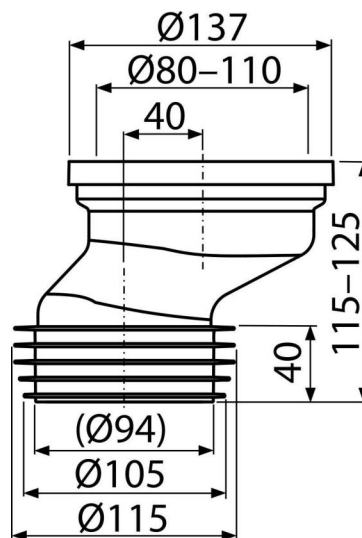

A991-40

Excentrikus csatlakozó a WC-hez 40 mm

Alkalmazás

Alsó bekötésű WC-k csatlakozásához

Jellemzők

- Anyag: polipropilén
- Szennyvícsatorna csatlakozás Ø110 mm
- Tengely eltolódás 40 mm

Csomag tartalma

- Csatlakozók WC-hez
- Mandzsetta PVC
- Mandzsetta tömítés TPE

Rendelési szám, Logisztikai információk

Kód	EAN	Súly (db csomagolás paletta)	Méret (db csomagolás)	Mennyiség (csomagolás paletta)
A991-40	8595580542092	0,20 6,88 130,0 kg	140x125x170 590x390x430 mm	35 560 db