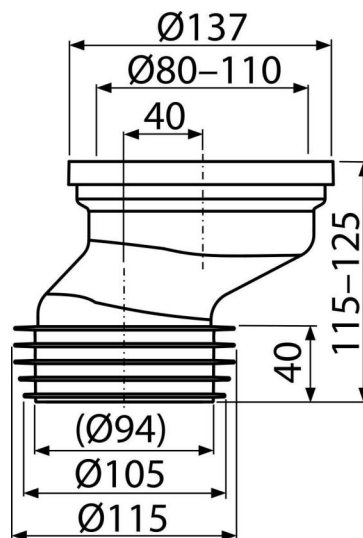

A991-40

Racord WC excentric 40 mm

Aplicație

Pentru conectarea WC la conducta de scurgere

Caracteristici

- Material: polipropilenă
- Racord Ø110 mm
- Off-axa 40 mm

Conținutul pachetului

- Racord WC
- Manșetă din PVC
- Garnitură din TPE

Detalii pentru comandă, Informații logistice

Cod	EAN	Greutate (buc ambalare palet)	Dimensiuni (buc ambalare)	Cantitate (ambalare palet)
A991-40	8595580542092	0,20 6,88 130,0 kg	140x125x170 590x390x430 mm	35 560 buc