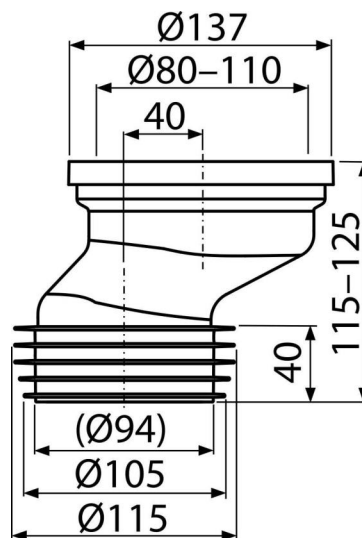

A991-40

Racord WC excentric 40 mm

Aplicație

Pentru conectarea WC la conducta de scurgere

Caracteristici

- Material: polipropilenă
- Racord Ø110 mm
- Off-axa 40 mm

Conținutul pachetului

- Racord WC
- Manșetă din PVC
- Garnitură din TPE

Detalii pentru comandă, Informații logistice

Cod	EAN	Greutate (buc ambalare palet)	Dimensiuni (buc ambalare)	Cantitate (ambalare palet)
A991-40	8595580542092	0,20 6,88 130,0 kg	140x125x170 590x390x430 mm	35 560 buc