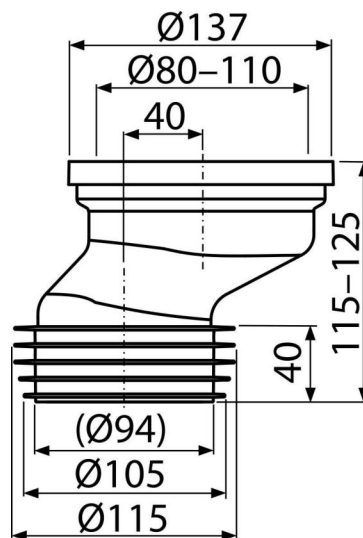

A991-40

Патрубок для унитаза эксцентрический 40 мм

Область применения

Для вертикального подключения унитаза к стокам

Характеристика

- Материал: полипропилен
- Прямое подключение к канализационному стоку Ø110 мм
- Смещение оси 40 мм

Содержание комплекта

- Гибкая подводка для выпуска унитаза
- Манжета ПВХ
- Гофрированная прокладка TPE

Код заказа, Логистическая информация

Код	EAN	Вес (шт упаковка паллета)	Размеры (шт упаковка)	Количество (упаковка паллета)
A991-40	8595580542092	0,20 6,88 130,0 кг	140x125x170 590x390x430 мм	35 560 шт