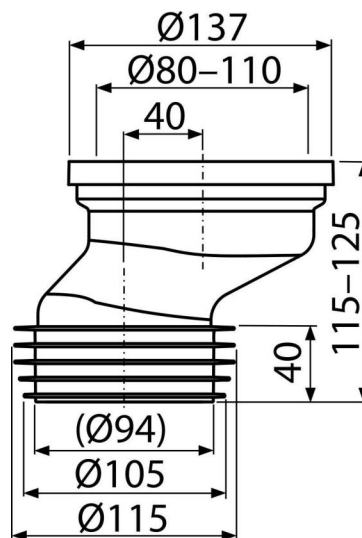

A991-40

Патрубок для унитаза эксцентрический 40 мм

Область применения

Для вертикального подключения унитаза к стокам

Характеристика

- Материал: полипропилен
- Прямое подключение к канализационному стоку Ø110 мм
- Смещение оси 40 мм

Содержание комплекта

- Гибкая подводка для выпуска унитаза
- Манжета ПВХ
- Гофрированная прокладка TPE

Код заказа, Логистическая информация

Код	EAN	Вес (шт упаковка паллета)	Размеры (шт упаковка)	Количество (упаковка паллета)
A991-40	8595580542092	0,20 6,88 130,0 кг	140x125x170 590x390x430 мм	35 560 шт