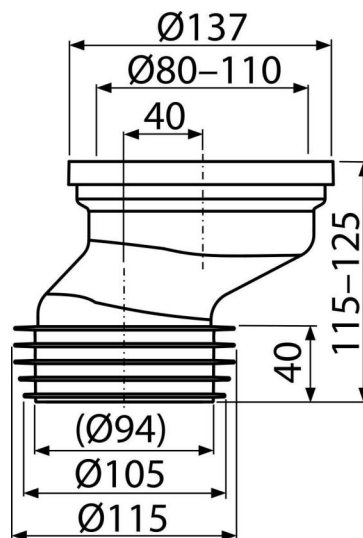

A991-40

Dopojenie k WC excentrické 40 mm

Použitie

Pre pripojenie WC so spodným odpadom

Vlastnosti

- Materiál: polypropylén
- Priame napojenie na odpad Ø110 mm
- Vyosenie 40 mm

Rozsah dodávky

- Dopojenie k WC
- Manžeta PVC
- Vrapové tesnenie TPE

Objednací kód, Logistické informácie

Kód	EAN	Hmotnosť (kus balenie paleta)	Rozmer (kus balenie)	Množstvo (balenie paleta)
A991-40	8595580542092	0,20 6,88 130,0 kg	140x125x170 590x390x430 mm	35 560 ks

Záruky