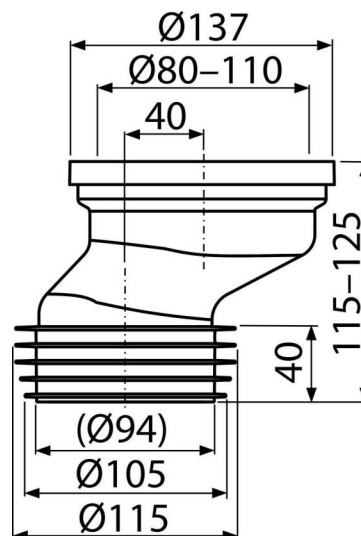

A991-40

Dopojenie k WC excentrické 40 mm

Použitie

Pre pripojenie WC so spodným odpadom

Vlastnosti

- Materiál: polypropylén
- Priame napojenie na odpad Ø110 mm
- Vyosenie 40 mm

Rozsah dodávky

- Dopojenie k WC
- Manžeta PVC
- Vrapové tesnenie TPE

Objednací kód, Logistické informácie

Kód	EAN	Hmotnosť (kus balenie paleta)	Rozmer (kus balenie)	Množstvo (balenie paleta)
A991-40	8595580542092	0,20 6,88 130,0 kg	140x125x170 590x390x430 mm	35 560 ks

Záruky