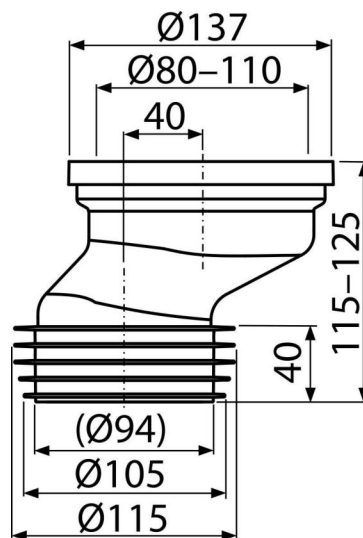

# A991-40

Priključak za WC školjku – ekscentrični 40 mm

### Primena

Za spajanje WC-a na donju odvodnu cev

### Karakteristike

- Materijal: polipropilen
- Priključak za odvod Ø110 mm
- Van ose 40 mm

### Broj porudžbine, Logističke informacije

Šifra	EAN	Težina (komad   pakovanje   paleta)	Dimenzije (komad   paleta)	Količina (pakovanje   paleta)
A991-40	8595580542092	0,20   6,88   130,0 kg	140x125x170   590x390x430 mm	35   560 kom