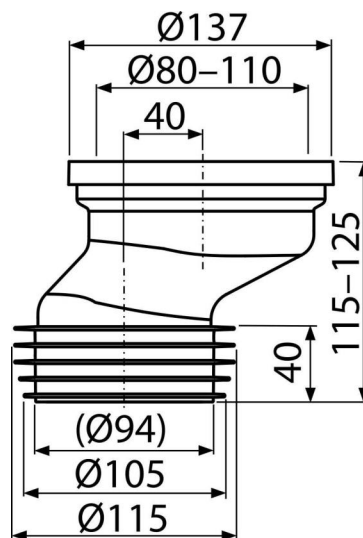

# A991-40

Priključak za WC školjku – ekscentrični 40 mm

### Primena

Za spajanje WC-a na donju odvodnu cev

### Karakteristike

- Materijal: polipropilen
- Priključak za odvod Ø110 mm
- Van ose 40 mm

### Broj porudžbine, Logističke informacije

| Šifra   | EAN           | Težina<br>(komad   pakovanje   paleta) | Dimenzije<br>(komad   paleta) | Količina<br>(pakovanje   paleta) |
|---------|---------------|--|-------------------------------|----------------------------------|
| A991-40 | 8595580542092 | 0,20   6,88   130,0 kg                 | 140x125x170   590x390x430 mm  | 35   560 kom                     |