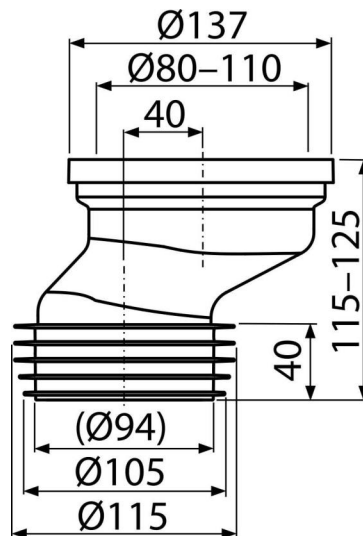

A991-40

Патрубок для унітазу ексцентричний 40 мм

Галузь застосування

Для вертикального підключення унітазу до стоків

Характеристика

- Матеріал: поліпропілен
- Пряме підключення до каналізаційного стоку Ø110 мм
- Зсув осі 40 мм

Зміст комплекту

- Гнучке підведення для випуску унітазу
- манжета ПВХ
- Гофрована прокладка 40/32

Код замовлення, Логістична інформація

Код	EAN	Вага (шт упаковка палета)	Розміри (шт упаковка)	Кількість (упаковка палета)
A991-40	8595580542092	0,20 6,88 130,0 кг	140x125x170 590x390x430 мм	35 560 шт