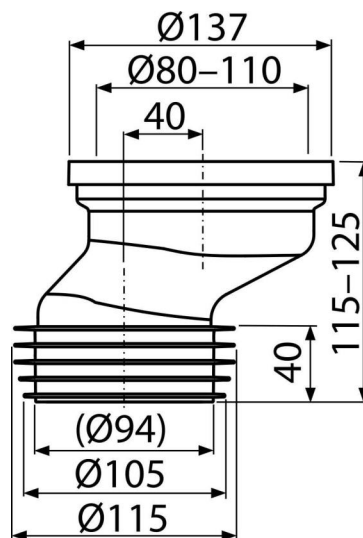

A991-40

Патрубок для унітазу ексцентричний 40 мм

Галузь застосування

Для вертикального підключення унітазу до стоків

Характеристика

- Матеріал: поліпропілен
- Пряме підключення до каналізаційного стоку Ø110 мм
- Зсув осі 40 мм

Зміст комплекту

- Гнучке підведення для випуску унітазу
- манжета ПВХ
- Гофрована прокладка 40/32

Код замовлення, Логістична інформація

Код	EAN	Вага (шт упаковка палета)	Розміри (шт упаковка)	Кількість (упаковка палета)
A991-40	8595580542092	0,20 6,88 130,0 кг	140x125x170 590x390x430 мм	35 560 шт