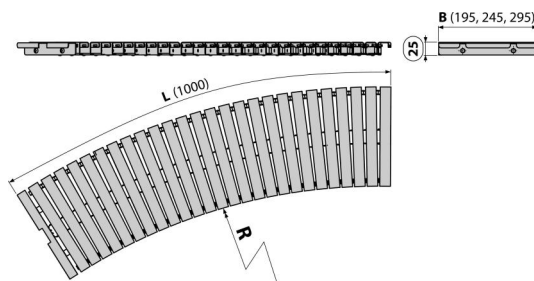

AP1-195-R-1000

Bazénový rošt obloukový bez protiskluzu

Použití

Pro šířku kanálu 195 mm

Pro výstavbu a rekonstrukce bazénů a wellness areálů

Vlastnosti

- Chemicky a mechanicky odolný rošt
- Materiál: nerezová ocel AISI 316, DIN 1.4401
- Nerezová ocel obsahující UV stabilizátor – zaručuje odolnost proti bazénové chemii a účinkům UV záření
- Rádus dle požadavku
- Rošt v hladkém provedení
- Rychlá montáž a jednoduchá údržba
- Výška pro uložení do kanálu 25 mm

Rozsah dodávky

- Rošt

Objednací kód, Logistické informace

Kód	EAN	Hmotnost (kus balení paleta)	Rozměr (kus balení)	Množství (balení paleta)
AP1-195-R-1000	8595580542405	2,21 2,21 - kg	1020×195×25 - mm	1 - ks

Záruky

2/5 let *

Normy

ČSN EN 1253

Technické parametry

- Minimální rádus R1250 mm
- Třída zatížení K3 300 kg