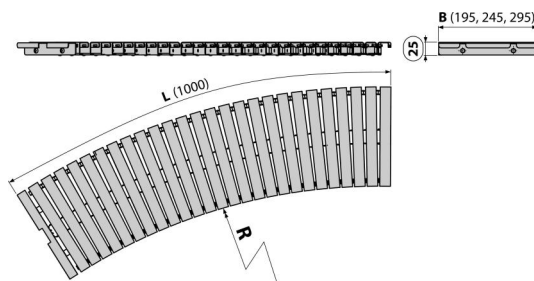

AP1-195-R-1000

Bazénový rošt oblúkový bez protišmyku

Použitie

Pre šírku kanálu 195 mm

Pre výstavbu a rekonštrukcie bazénov a wellness areálov

Vlastnosti

- Chemicky a mechanicky odolný rošt
- Materiál: nerezová oceľ AISI 316, DIN 1.4401
- Nerezová oceľ obsahujúca UV stabilizátor – zaručuje odolnosť proti bazénovej chémii a účinkom UV žiarenia
- Rádus podľa požiadavky
- Rošt v hladkom prevedení
- Rýchla montáž a jednoduchá údržba
- Výška pre uloženie do kanála 25 mm

Rozsah dodávky

- Rošt

Objednací kód, Logistické informácie

Kód	EAN	Hmotnosť (kus balenie paleta)	Rozmer (kus balenie)	Množstvo (balenie paleta)
AP1-195-R-1000	8595580542405	2,21 2,21 - kg	1020×195×25 - mm	1 - ps

Záruky

2/5 rokov *

Normy

EN 1253

Technické parametre

- Minimálny rádus R1250 mm
- Trieda zaťaženia K3 300 kg