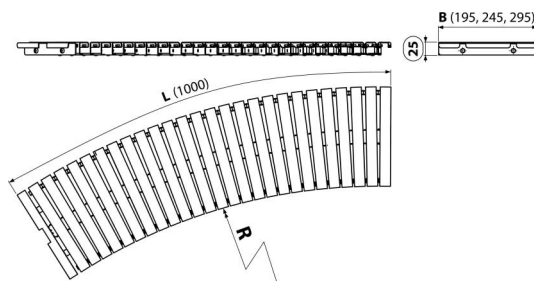

AP1-245-R-1000

Bazénový rošt obloukový bez protiskluzu

Použití

Pro šířku kanálu 245 mm

Pro výstavbu a rekonstrukce bazénů a wellness areálů

Vlastnosti

- Chemicky a mechanicky odolný rošt
- Materiál: nerezová ocel AISI 316, DIN 1.4401
- Nerezová ocel obsahující UV stabilizátor – zaručuje odolnost proti bazénové chemii a účinkům UV záření
- Rádus dle požadavku
- Rošt v hladkém provedení
- Rychlá montáž a jednoduchá údržba
- Výška pro uložení do kanálu 25 mm

Rozsah dodávky

- Rošt

Objednací kód, Logistické informace

Kód	EAN	Hmotnost (kus balení paleta)	Rozměr (kus balení)	Množství (balení paleta)
AP1-245-R-1000	8595580542412	2,73 2,73 - kg	1020×245×25 mm	1 - ks

Záruky

2/5 let *

Normy

ČSN EN 1253

Technické parametry

- Minimální rádus R1550 mm
- Třída zatížení K3 300 kg