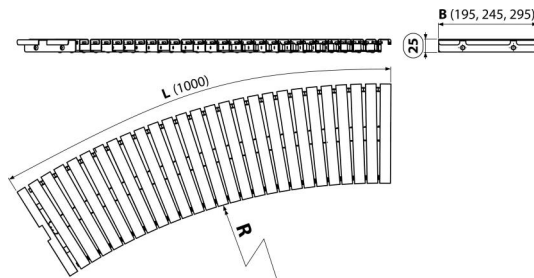

AP1-245-R-1000

Bazénový rošt oblúkový bez protišmyku

Použitie

Pre šírku kanálu 245 mm

Pre výstavbu a rekonštrukcie bazénov a wellness areálov

Vlastnosti

- Chemicky a mechanicky odolný rošt
- Materiál: nerezová oceľ AISI 316, DIN 1.4401
- Nerezová oceľ obsahujúca UV stabilizátor – zaručuje odolnosť proti bazénovej chémii a účinkom UV žiarenia
- Rádius podľa požiadavky
- Rošt v hladkom prevedení
- Rýchla montáž a jednoduchá údržba
- Výška pre uloženie do kanála 25 mm

Rozsah dodávky

- Rošt

Objednací kód, Logistické informácie

Kód	EAN	Hmotnosť (kus balenie paleta)	Rozmer (kus balenie)	Množstvo (balenie paleta)
AP1-245-R-1000	8595580542412	2,73 2,73 - kg	1020×245×25 mm	1 - ps

Záruky

2/5 rokov *

Normy

EN 1253

Technické parametre

- Minimálny rádius R1550 mm
- Trieda zaťaženia K3 300 kg