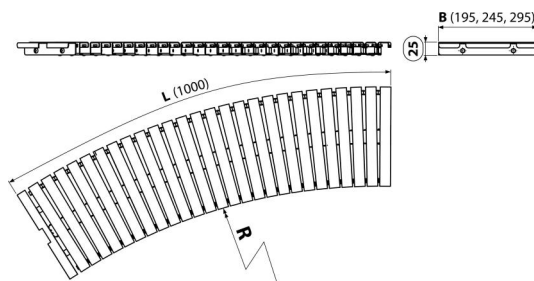

# AP1-245-R-1000

Bazénový rošt oblúkový bez protišmyku

### Použitie

Pre šírku kanálu 245 mm

Pre výstavbu a rekonštrukcie bazénov a wellness areálov

### Objednací kód, Logistické informácie

Kód	EAN	Hmotnosť (kus   balenie   paleta)	Rozmer (kus   balenie)	Množstvo (balenie   paleta)
AP1-245-R-1000	8595580542412	2,73   2,73   - kg	1020×245×25   mm	1   - ps

### Technické parametre

- Minimálny rádius R1550 mm
- Trieda zaťaženia K3 300 kg