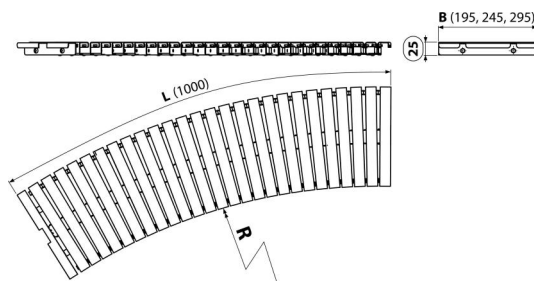

AP1-295-R-1000

Bazénový rošt obloukový bez protiskluzu

Použití

Pro šířku kanálu 295 mm

Pro výstavbu a rekonstrukce bazénů a wellness areálů

Vlastnosti

- Chemicky a mechanicky odolný rošt
- Materiál: nerezová ocel AISI 316, DIN 1.4401
- Nerezová ocel obsahující UV stabilizátor – zaručuje odolnost proti bazénové chemii a účinkům UV záření
- Rádus dle požadavku
- Rošt v hladkém provedení
- Rychlá montáž a jednoduchá údržba
- Výška pro uložení do kanálu 25 mm

Rozsah dodávky

- Rošt

Objednací kód, Logistické informace

Kód	EAN	Hmotnost (kus balení paleta)	Rozměr (kus balení)	Množství (balení paleta)
AP1-295-R-1000	8595580542429	3,23 3,23 - kg	1020×295×25 mm	1 - ks

Záruky

2/5 let *

Normy

ČSN EN 1253

Technické parametry

- Minimální rádus R1850 mm
- Třída zatížení K3 300 kg