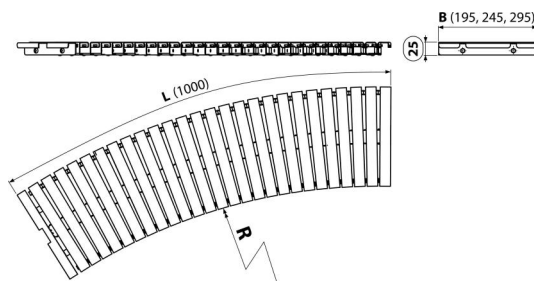

# AP1-295-R-1000

Bazénový rošt oblúkový bez protišmyku

## Použitie

Pre šírku kanálu 295 mm

Pre výstavbu a rekonštrukcie bazénov a wellness areálov

## Vlastnosti

- Chemicky a mechanicky odolný rošt
- Materiál: nerezová oceľ AISI 316, DIN 1.4401
- Nerezová oceľ obsahujúca UV stabilizátor – zaručuje odolnosť proti bazénovej chémii a účinkom UV žiarenia
- Rádus podľa požiadavky
- Rošt v hladkom prevedení
- Rýchla montáž a jednoduchá údržba
- Výška pre uloženie do kanála 25 mm

## Objednací kód, Logistické informácie

Kód	EAN	Hmotnosť (kus   balenie   paleta)	Rozmer (kus   balenie)	Množstvo (balenie   paleta)
AP1-295-R-1000	8595580542429	3,23   3,23   - kg	1020×295×25   mm	1   - ps