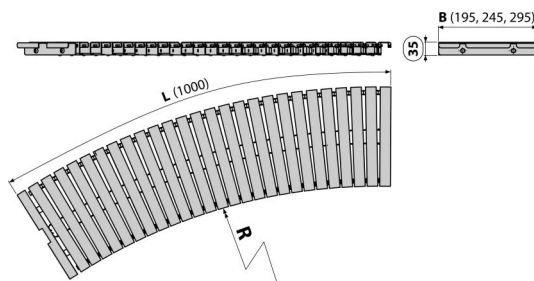

AP2-195-R-1000

Bazénový rošt obloukový bez protiskluzu

Použití

Pro šířku kanálu 195 mm

Pro výstavbu a rekonstrukce bazénů a wellness areálů

Vlastnosti

- Chemicky a mechanicky odolný rošt
- Materiál: nerezová ocel AISI 316, DIN 1.4401
- Nerezová ocel obsahující UV stabilizátor – zaručuje odolnost proti bazénové chemii a účinkům UV záření
- Rádus dle požadavku
- Rošt v hladkém provedení
- Rychlá montáž a jednoduchá údržba
- Výška pro uložení do kanálu 35 mm

Rozsah dodávky

- Rošt

Objednací kód, Logistické informace

Kód	EAN	Hmotnost (kus balení paleta)	Rozměr (kus balení)	Množství (balení paleta)
AP2-195-R-1000	8595580542436	2,56 2,56 - kg	1020×195×35 - mm	1 - ks

Záruky

2/5 let *

Normy

ČSN EN 1253

Technické parametry

- Minimální rádus R1250 mm
- Třída zatížení K3 300 kg