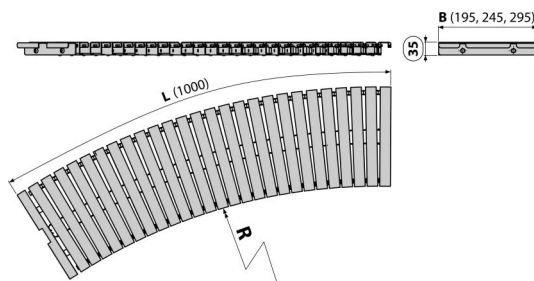

# AP2-195-R-1000

Bazénový rošt oblúkový bez protišmyku

## Použitie

Pre šírku kanálu 195 mm

Pre výstavbu a rekonštrukcie bazénov a wellness areálov

## Vlastnosti

- Chemicky a mechanicky odolný rošt
- Materiál: nerezová oceľ AISI 316, DIN 1.4401
- Nerezová oceľ obsahujúca UV stabilizátor – zaručuje odolnosť proti bazénovej chémii a účinkom UV žiarenia
- Rádus podľa požiadavky
- Rošt v hladkom prevedení
- Rýchla montáž a jednoduchá údržba
- Výška pre uloženie do kanála 35 mm

## Objednací kód, Logistické informácie

Kód	EAN	Hmotnosť (kus   balenie   paleta)	Rozmer (kus   balenie)	Množstvo (balenie   paleta)
AP2-195-R-1000	8595580542436	2,56   2,56   - kg	1020×195×35   - mm	1   - ps