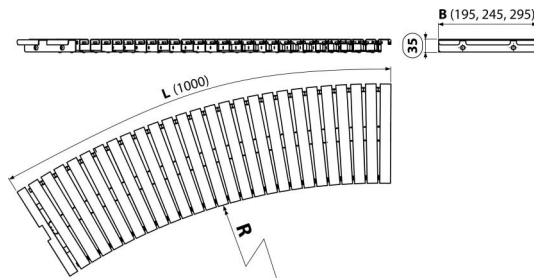

# AP2-245-R-1000

Bazénový rošt obloukový bez protiskluzu

### Použití

Pro šířku kanálu 245 mm

Pro výstavbu a rekonstrukce bazénů a wellness areálů

### Objednací kód, Logistické informace

Kód	EAN	Hmotnost (kus   balení   paleta)	Rozměr (kus   balení)	Množství (balení   paleta)
AP2-245-R-1000	8595580542443	3,15   3,15   - kg	1020×245×35   mm	1   - ks

### Technické parametry

- Minimální rádus R1550 mm
- Třída zatížení K3 300 kg