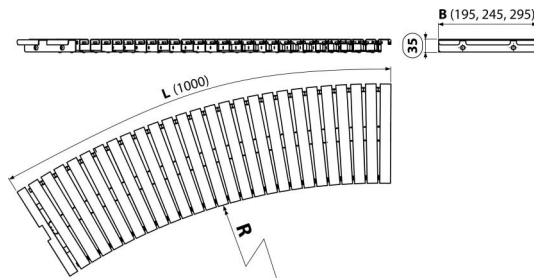

# AP2-245-R-1000

Bazénový rošt oblúkový bez protišmyku

### Použitie

Pre šírku kanálu 245 mm

Pre výstavbu a rekonštrukcie bazénov a wellness areálov

### Objednací kód, Logistické informácie

Kód	EAN	Hmotnosť (kus   balenie   paleta)	Rozmer (kus   balenie)	Množstvo (balenie   paleta)
AP2-245-R-1000	8595580542443	3,15   3,15   - kg	1020×245×35   mm	1   - ps

### Technické parametre

- Minimálny rádius R1550 mm
- Trieda zaťaženia K3 300 kg